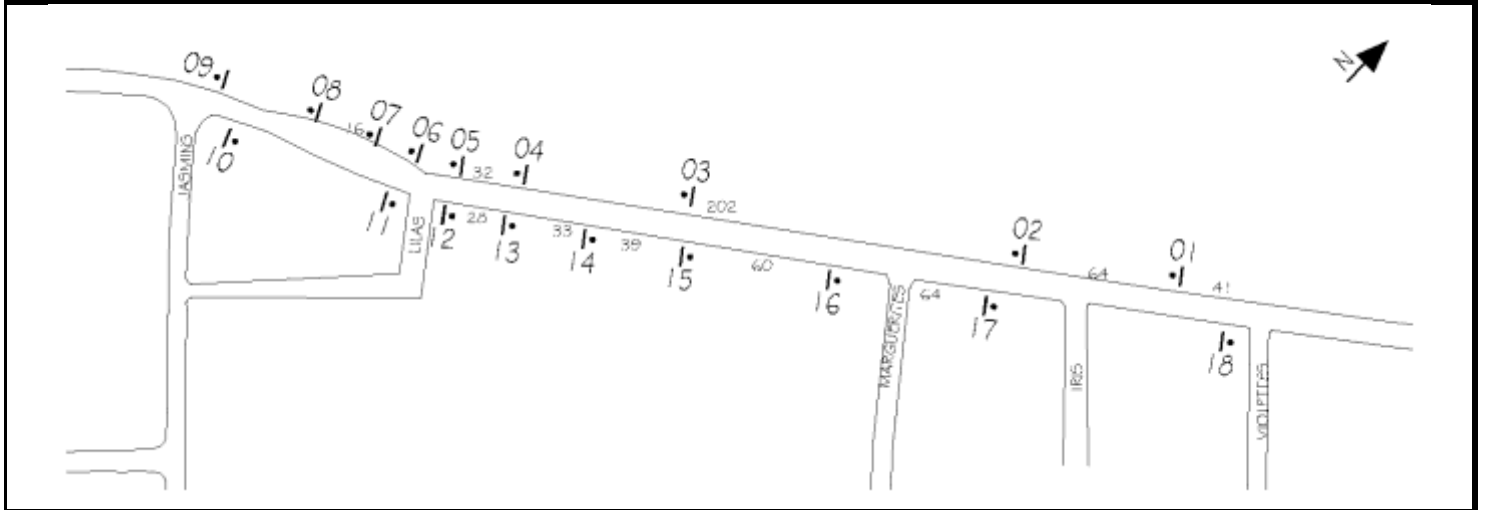

Ste-Angèle

Croquis # 3-160

Bécancour, Boul.

P-150-2-G de 300 x 450 mm
localisé sur le poteau numéro 106 sur
Bécancour, Boul.

Stationnement interdit à gauche

P-150-2-GD de 600 x 750 mm
localisé sur le poteau numéro 107 sur
Bécancour, Boul.

Stationnement interdit à gauche et à droite

P-150-2-G de 300 x 450 mm
localisé sur le poteau numéro 110 sur
Bécancour, Boul.

Stationnement interdit à gauche

P-150-2-D de 300 x 450 mm
localisé sur le poteau numéro 111 sur
Bécancour, Boul.

Stationnement interdit à droite