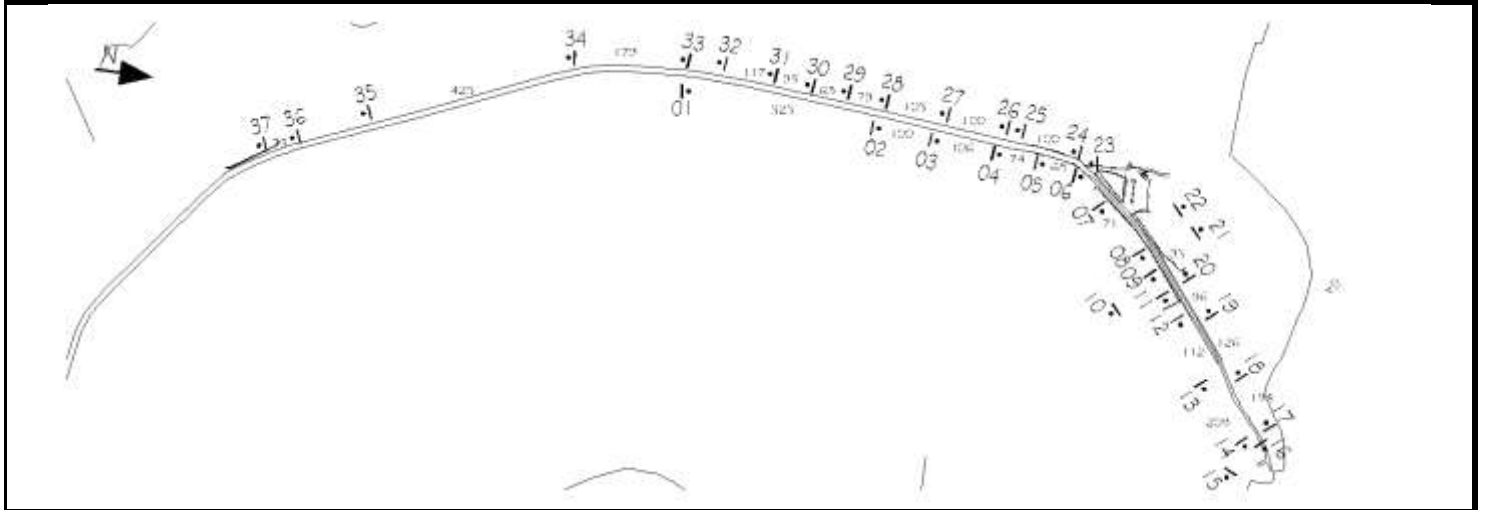

Bécancour

Croquis # 2-080

Montesson, Av.

P-150-2-G de 300 x 450 mm
localisé sur le poteau numéro **106** sur
Montesson, Av.

Stationnement interdit à gauche

P-150-2-D de 300 x 450 mm
localisé sur le poteau numéro **107** sur
Montesson, Av.

Stationnement interdit à droite

P-150-2-G de 300 x 450 mm
localisé sur le poteau numéro **109** sur
Montesson, Av.

Stationnement interdit à gauche

P-150-2 de 300 x 450 mm
localisé sur le poteau numéro **110** sur
Montesson, Av.

Stationnement interdit