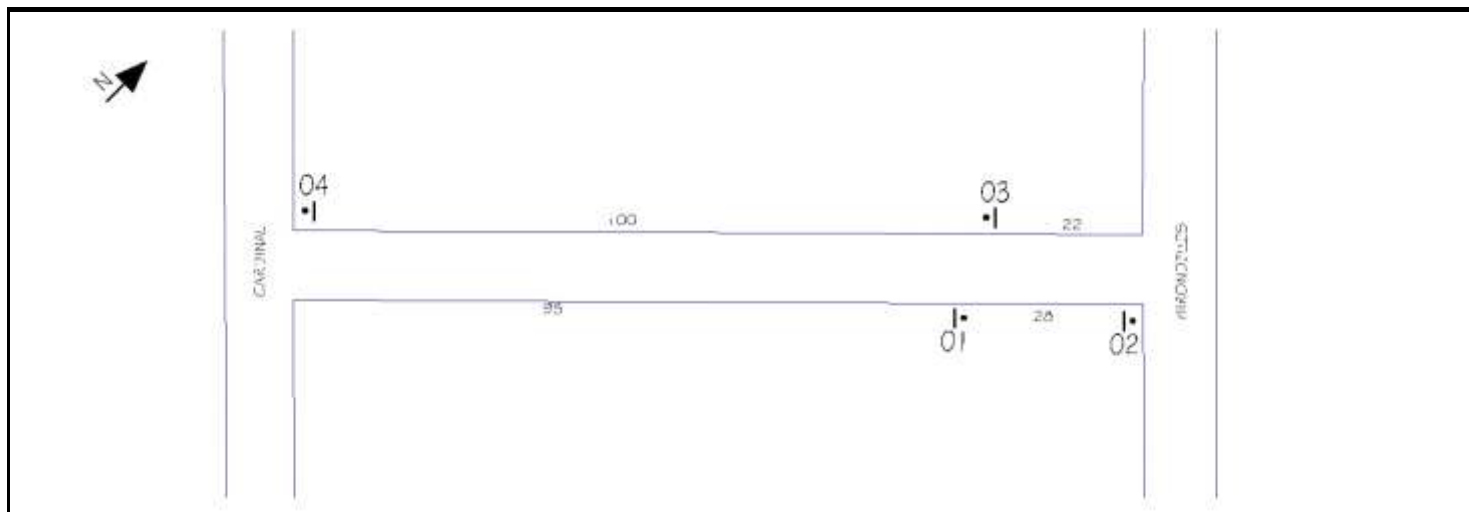

ANNEXE 1

ANNEXE A

RÈGLEMENT RELATIF AU STATIONNEMENT INTERDICTION EN TOUT TEMPS

Gentilly

Croquis # 1-160

Alouettes, Rue Des

P-150-2-G de 300 x 450 mm
localisé sur le poteau numéro 101 sur
Alouettes, Rue Des

Stationnement interdit à gauche

P-150-2-D de 300 x 450 mm
localisé sur le poteau numéro 103 sur
Alouettes, Rue Des

Stationnement interdit à droite