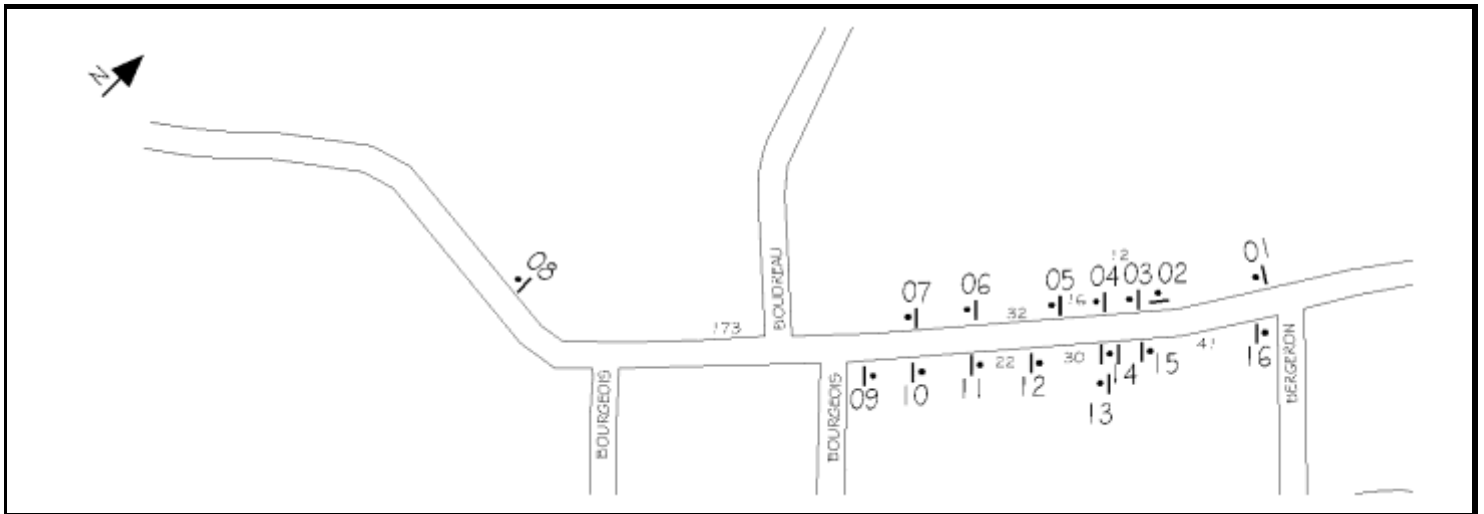

# St-Grégoire

P-150-2-VB-COU de 450 x 600 mm

localisé sur le poteau numéro 109 sur

Béliveau, Rue

Stationnement interdit excepté utilisateur Couvent

Croquis # 4-550 Béliveau, Rue

P-150-2-G de 300 x 450 mm

localisé sur le poteau numéro 111 sur