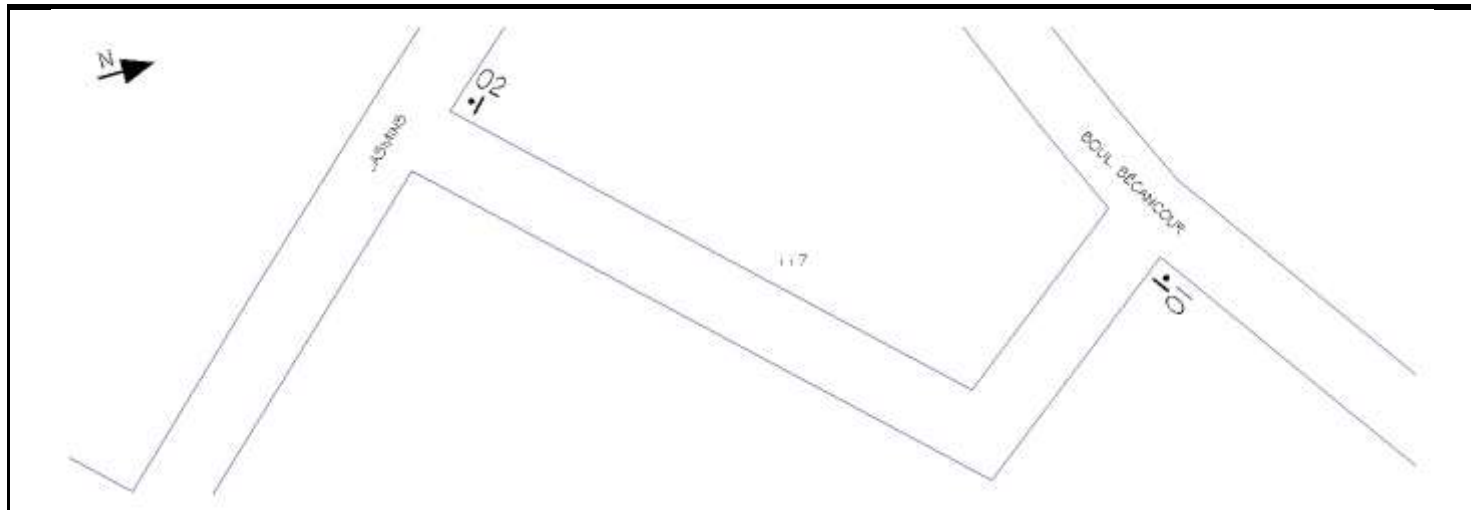

Ste-Angèle

Croquis # 3-220

Lilas, Rue Des

P-150-2-G de 300 x 450 mm
localisé sur le poteau numéro 102 sur
Lilas, Rue Des

Stationnement interdit à gauche