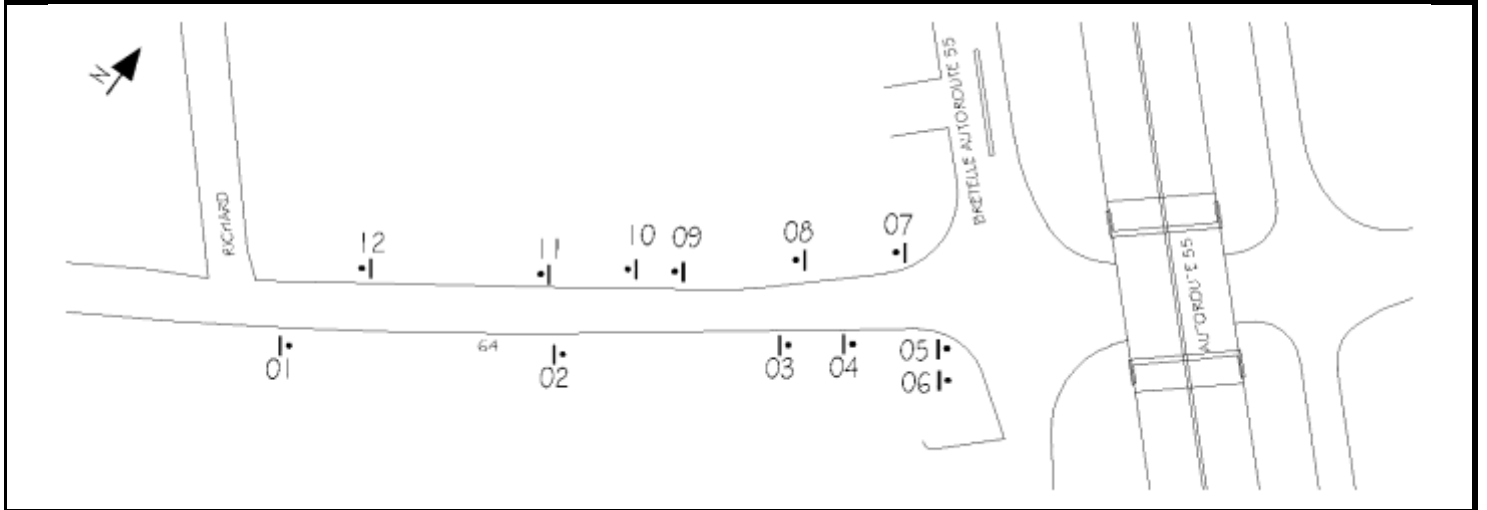

St-Grégoire

Croquis # 4-810

Acadiens, Boul. Des

P-150-2-GD de 300 x 450 mm
localisé sur le poteau numéro 101 sur
Acadiens, Boul. Des

Stationnement interdit à gauche et à droite

P-150-2-GD de 300 x 450 mm
localisé sur le poteau numéro 102 sur
Acadiens, Boul. Des

Stationnement interdit à gauche et à droite

P-150-2-GD de 300 x 450 mm
localisé sur le poteau numéro 108 sur
Acadiens, Boul. Des

Stationnement interdit à gauche et à droite