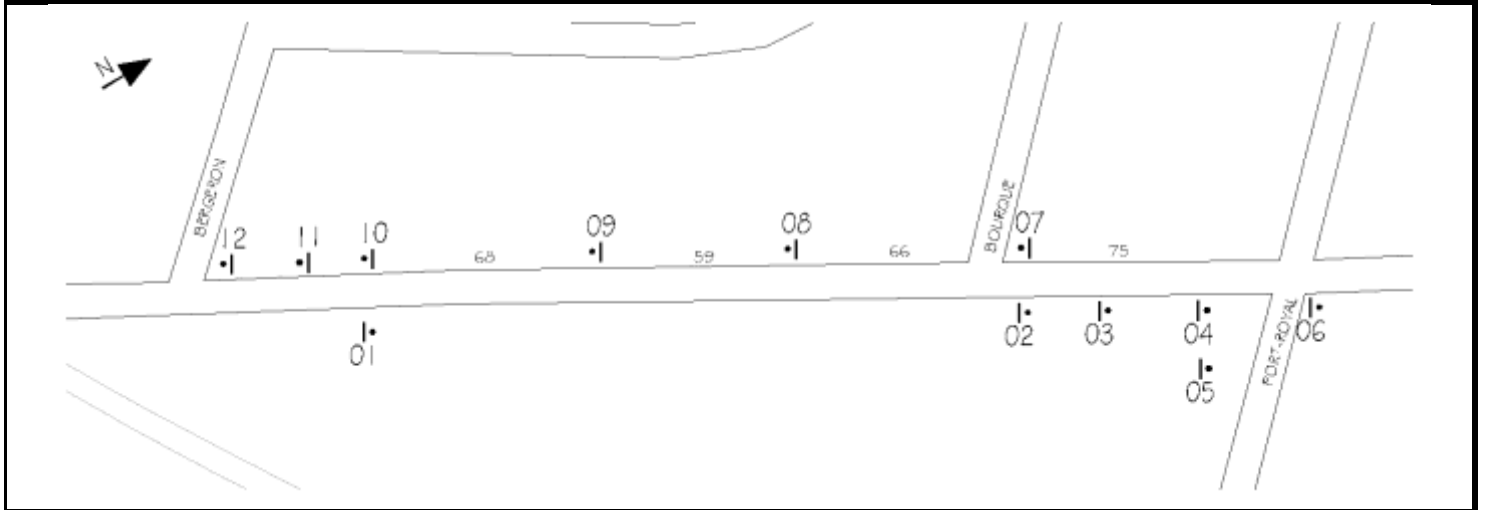

St-Grégoire

Croquis # 4-790

Acadiens, Boul. Des

P-150-2-G de 300 x 450 mm
localisé sur le poteau numéro **101** sur
Acadiens, Boul. Des

Stationnement interdit à gauche

P-150-2-GD de 300 x 450 mm
localisé sur le poteau numéro **102** sur
Acadiens, Boul. Des

Stationnement interdit à gauche et à droite

P-150-2-GD de 300 x 450 mm
localisé sur le poteau numéro **107** sur
Acadiens, Boul. Des

Stationnement interdit à gauche et à droite

P-150-2-GD de 300 x 450 mm
localisé sur le poteau numéro **108** sur
Acadiens, Boul. Des

Stationnement interdit à gauche et à droite