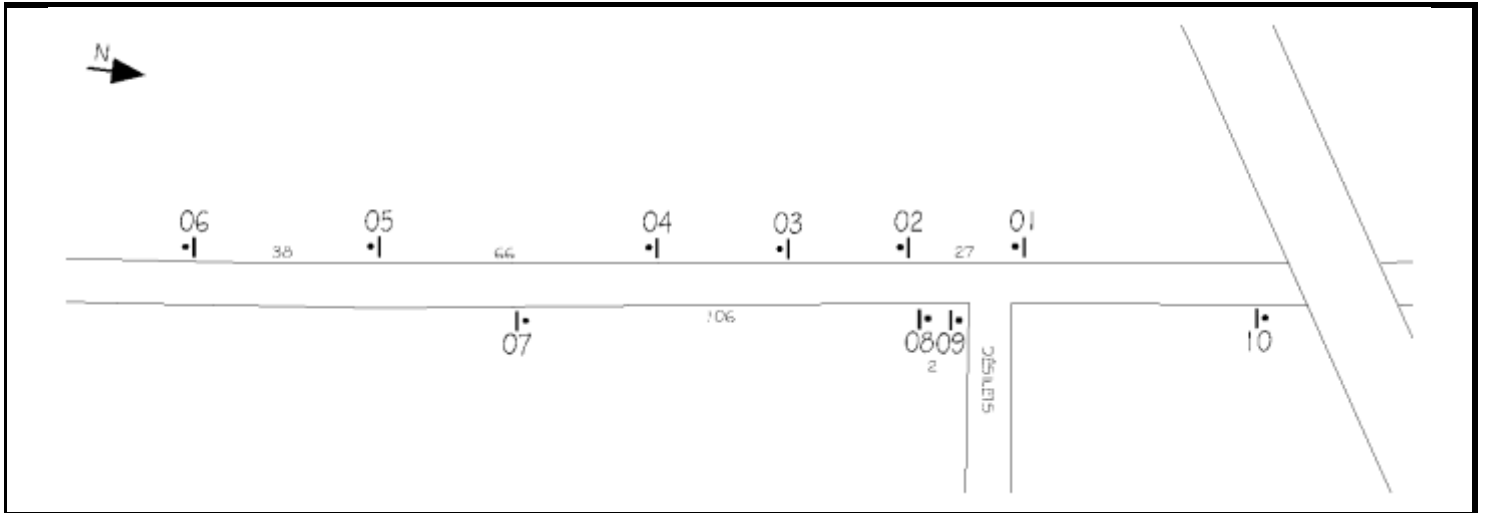

Bécancour

Croquis # 2-140

Nicolas-Perrot, Av.

P-150-2-G de 300 x 450 mm
localisé sur le poteau numéro **102** sur
Nicolas-Perrot, Av.

Stationnement interdit à gauche

P-150-2-GD de 300 x 450 mm
localisé sur le poteau numéro **104** sur
Nicolas-Perrot, Av.

Stationnement interdit à gauche et à droite

P-150-2-D de 300 x 450 mm
localisé sur le poteau numéro **105** sur
Nicolas-Perrot, Av.

Stationnement interdit à droite