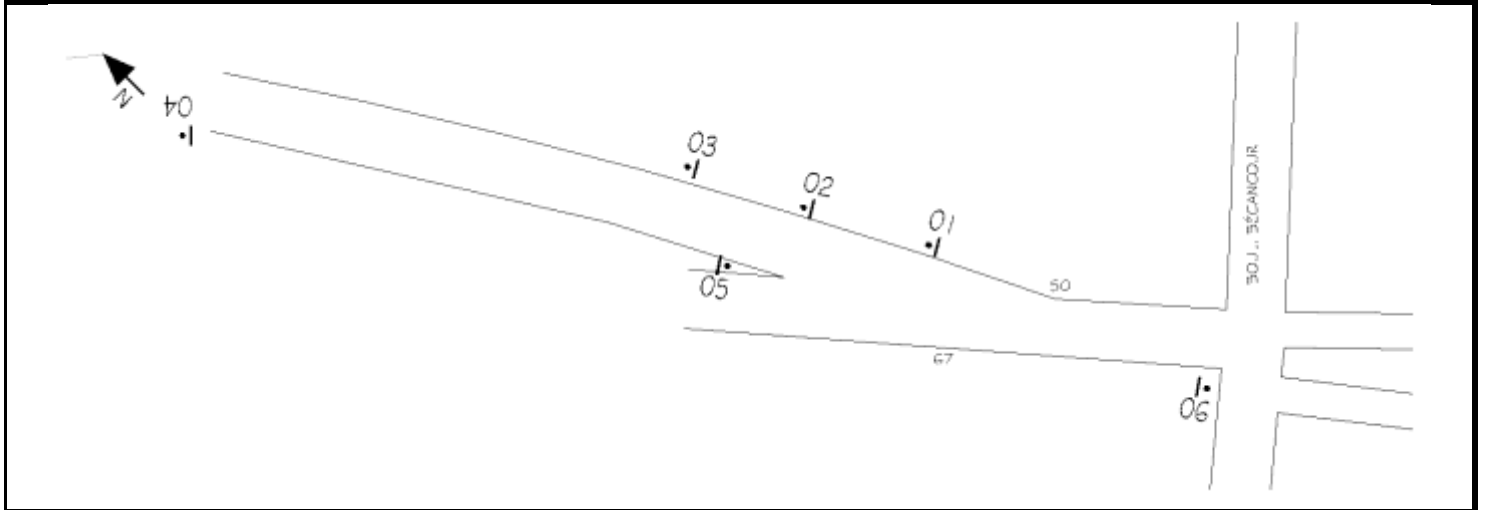

Gentilly

Croquis # 1-420 Galaxies, Av. Des

P-150-2-G de 300 x 450 mm
localisé sur le poteau numéro **101** sur
Galaxies, Av. Des

Stationnement interdit à gauche

P-150-2 de 300 x 450 mm
localisé sur le poteau numéro **103** sur
Galaxies, Av. Des

Stationnement interdit