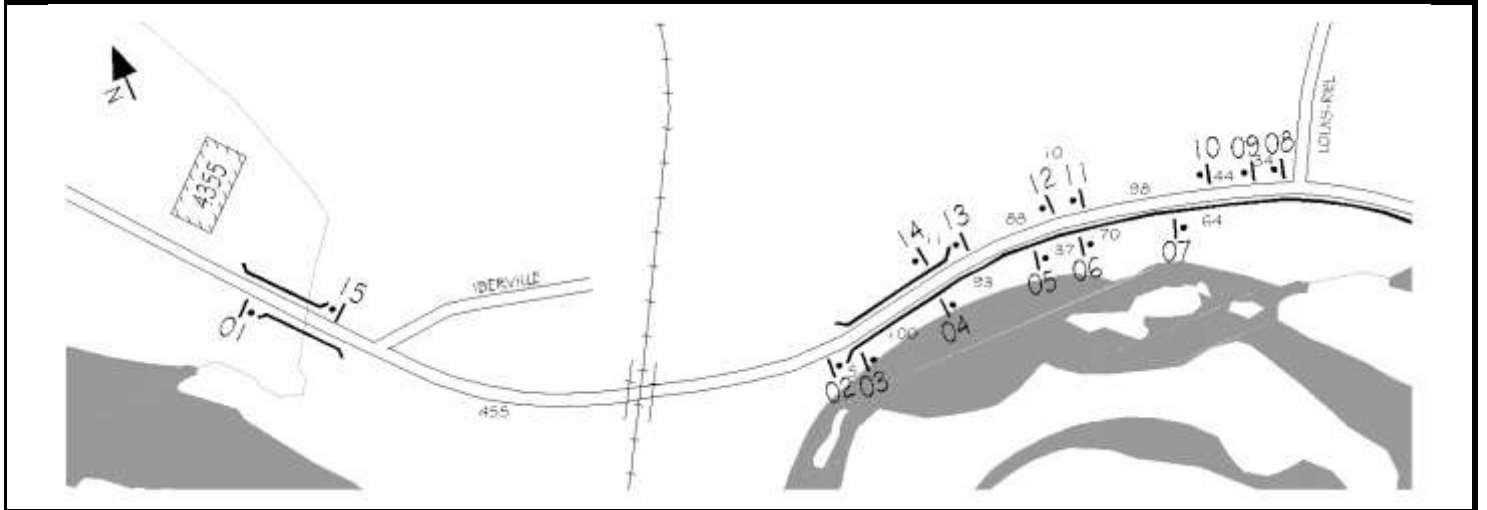

Bécancour

Croquis # 2-280

Nicolas-Perrot, Av.

P-150-2-G de 300 x 450 mm
localisé sur le poteau numéro **103** sur
Nicolas-Perrot, Av.

Stationnement interdit à gauche

P-150-2-GD de 300 x 450 mm
localisé sur le poteau numéro **104** sur
Nicolas-Perrot, Av.

Stationnement interdit à gauche et à droite

P-150-2-GD de 300 x 450 mm
localisé sur le poteau numéro **105** sur
Nicolas-Perrot, Av.

Stationnement interdit à gauche et à droite

P-150-2-GD de 300 x 450 mm
localisé sur le poteau numéro **107** sur
Nicolas-Perrot, Av.

Stationnement interdit à gauche et à droite