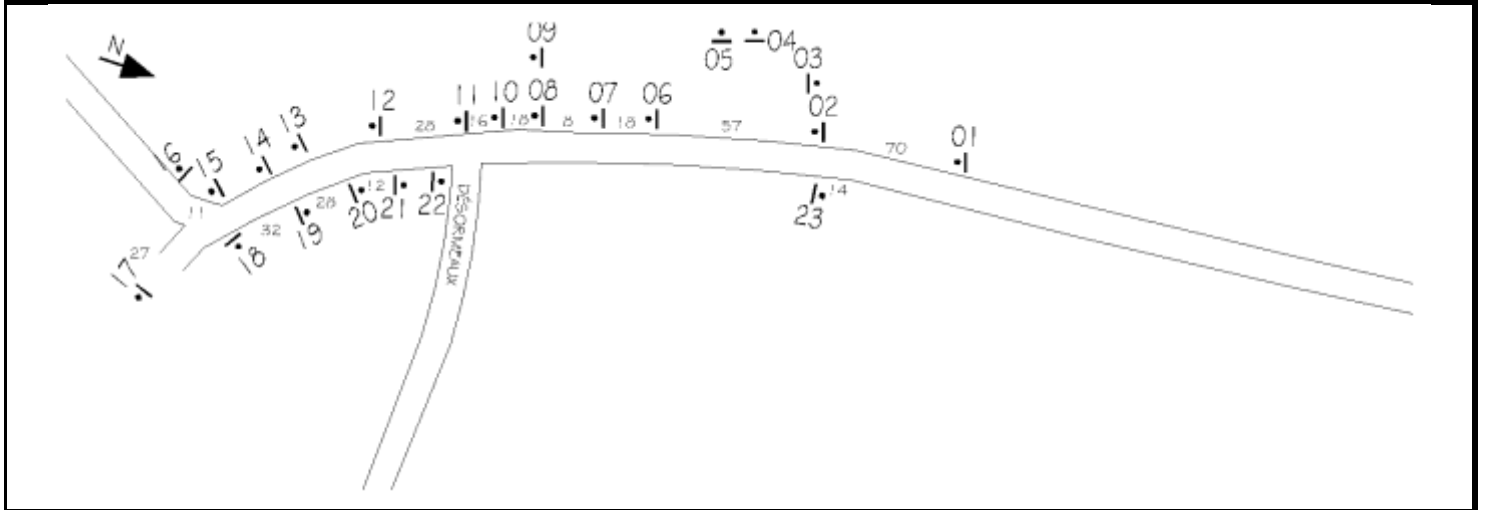

Bécancour

Croquis # 2-150

Nicolas-Perrot, Av.

P-150-2-G de 300 x 450 mm
localisé sur le poteau numéro 101 sur
Nicolas-Perrot, Av.

Stationnement interdit à gauche

P-150-2-GD de 300 x 450 mm
localisé sur le poteau numéro 102 sur
Nicolas-Perrot, Av.

Stationnement interdit à gauche et à droite

P-150-1 de 300 x 450 mm
localisé sur le poteau numéro 103 sur
Nicolas-Perrot, Av.

Stationnement interdit

P-150-2-D-2 de 300 x 450 mm
localisé sur le poteau numéro 105 sur
Nicolas-Perrot, Av.

Stationnement interdit à droite excepté véhicule de
livraison