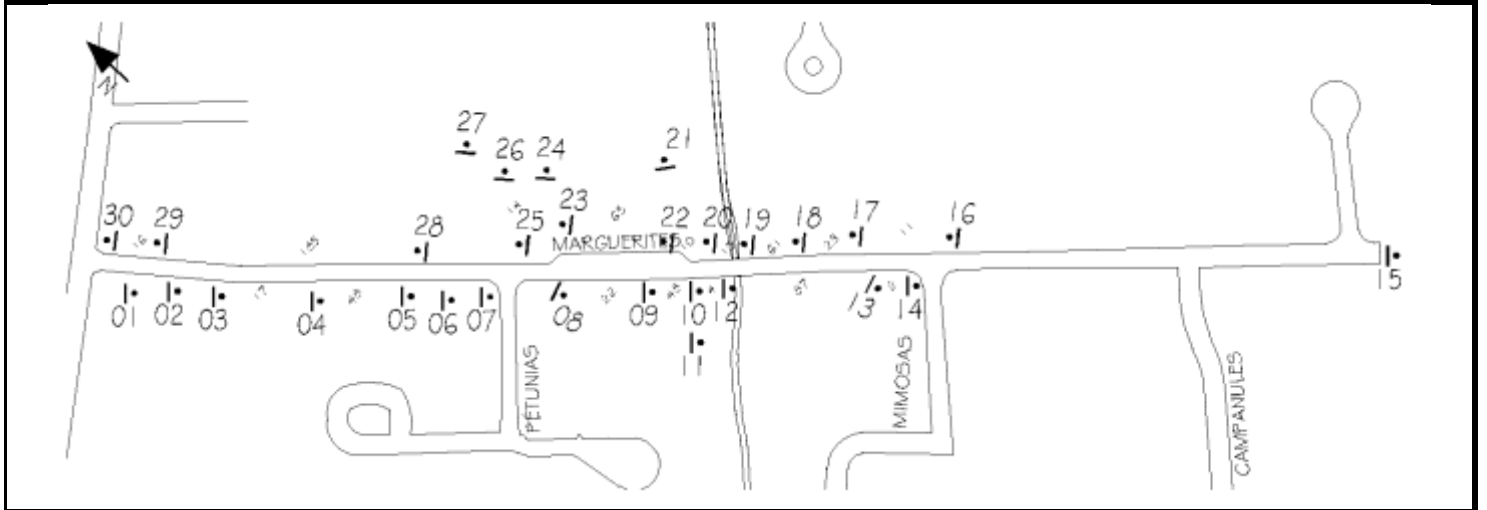

Ste-Angèle

Croquis # 3-190

Marguerites, Av. Des

P-150-2-G de 300 x 450 mm
localisé sur le poteau numéro **101** sur
Marguerites, Av. Des

Stationnement interdit à gauche

P-150-2-GD de 300 x 450 mm
localisé sur le poteau numéro **103** sur
Marguerites, Av. Des

Stationnement interdit à gauche et à droite

P-150-2-D de 300 x 450 mm
localisé sur le poteau numéro **106** sur
Marguerites, Av. Des

Stationnement interdit à droite

P-150-2-G de 300 x 450 mm
localisé sur le poteau numéro **108** sur
Marguerites, Av. Des

Stationnement interdit à gauche