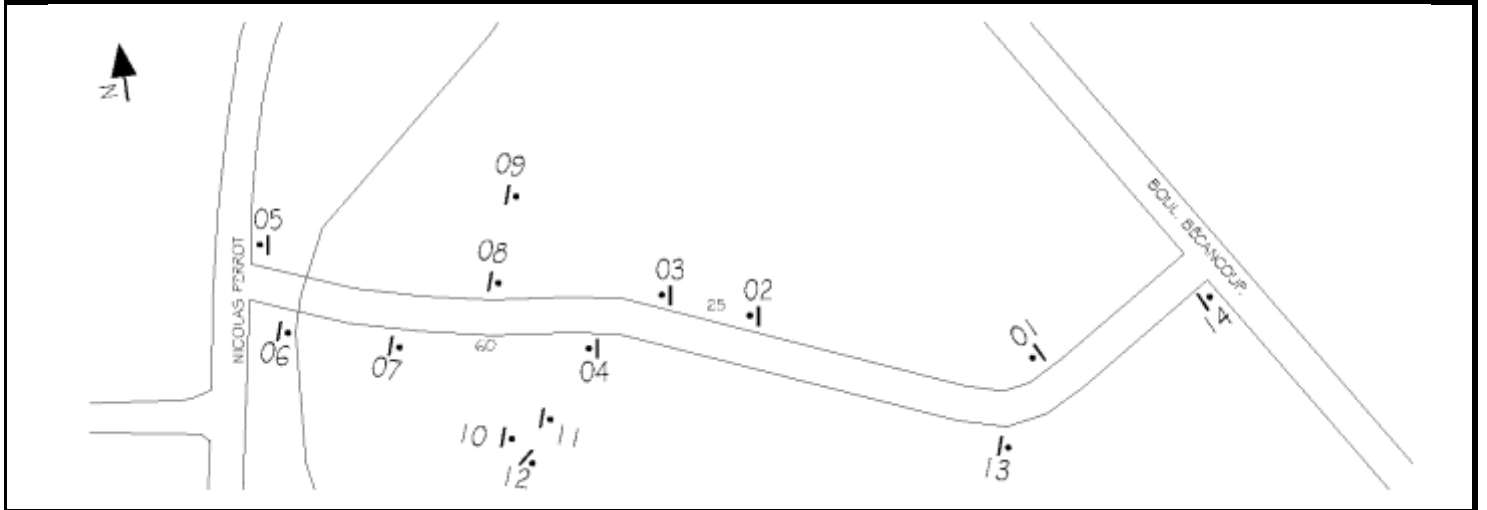

Bécancour

Croquis # 2-115

Hôtel de Ville, Rue de

P-150-5 de 300 x 600 mm
localisé sur le poteau numéro **i08** sur
Hôtel de Ville, Rue de

Stationnement interdit excepté personnes atteintes
déficience physique

P-150-5 de 300 x 600 mm
localisé sur le poteau numéro **i09** sur
Hôtel de Ville, Rue de

Stationnement interdit excepté personnes atteintes
déficience physique