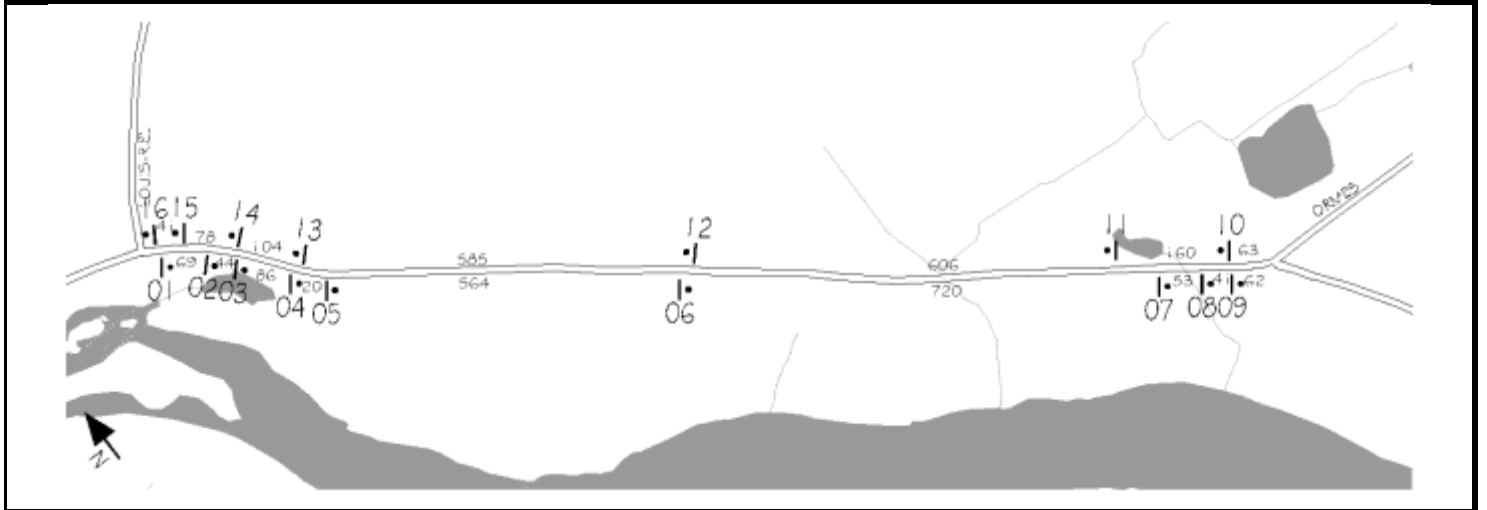

# Bécancour

Croquis # 2-350

Nicolas-Perrot, Av.

P-150-2-GD de 300 x 450 mm  
localisé sur le poteau numéro 101 sur  
Nicolas-Perrot, Av.

Stationnement interdit à gauche et à droite

P-150-2-GD de 300 x 450 mm  
localisé sur le poteau numéro 103 sur  
Nicolas-Perrot, Av.