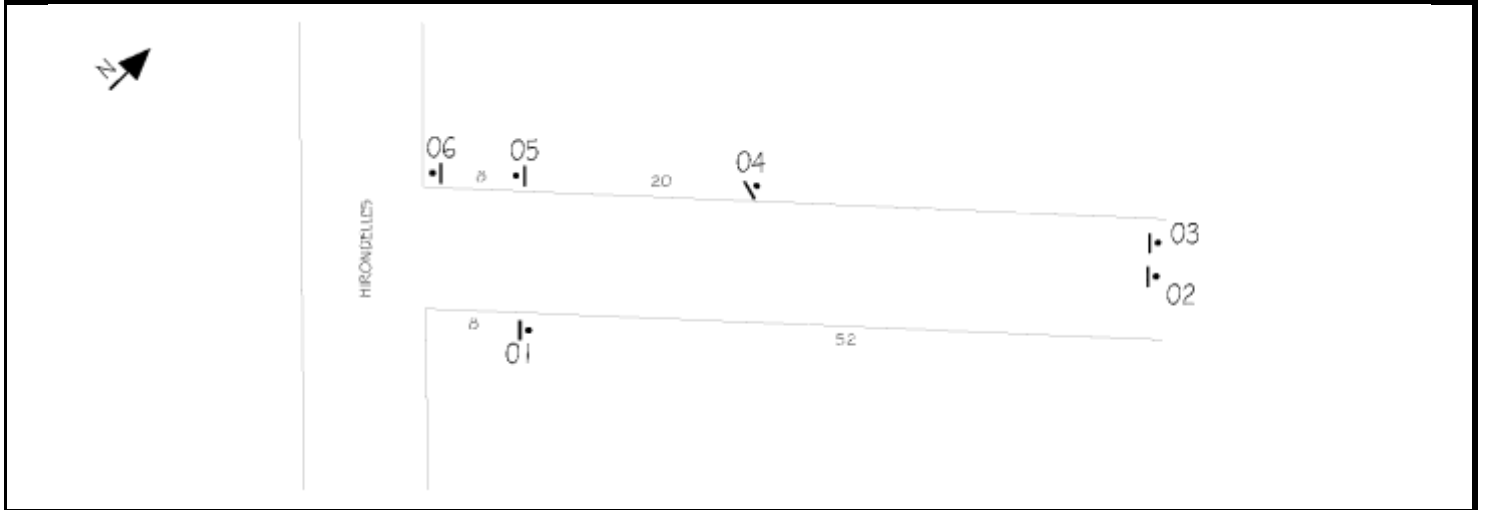

Gentilly

Croquis # 1-220

Roitelets, Rue Des

P-150-2-G de 300 x 450 mm
localisé sur le poteau numéro **104** sur
Roitelets, Rue Des

Stationnement interdit à gauche

P-150-2-D de 300 x 450 mm
localisé sur le poteau numéro **105** sur
Roitelets, Rue Des

Stationnement interdit à droite