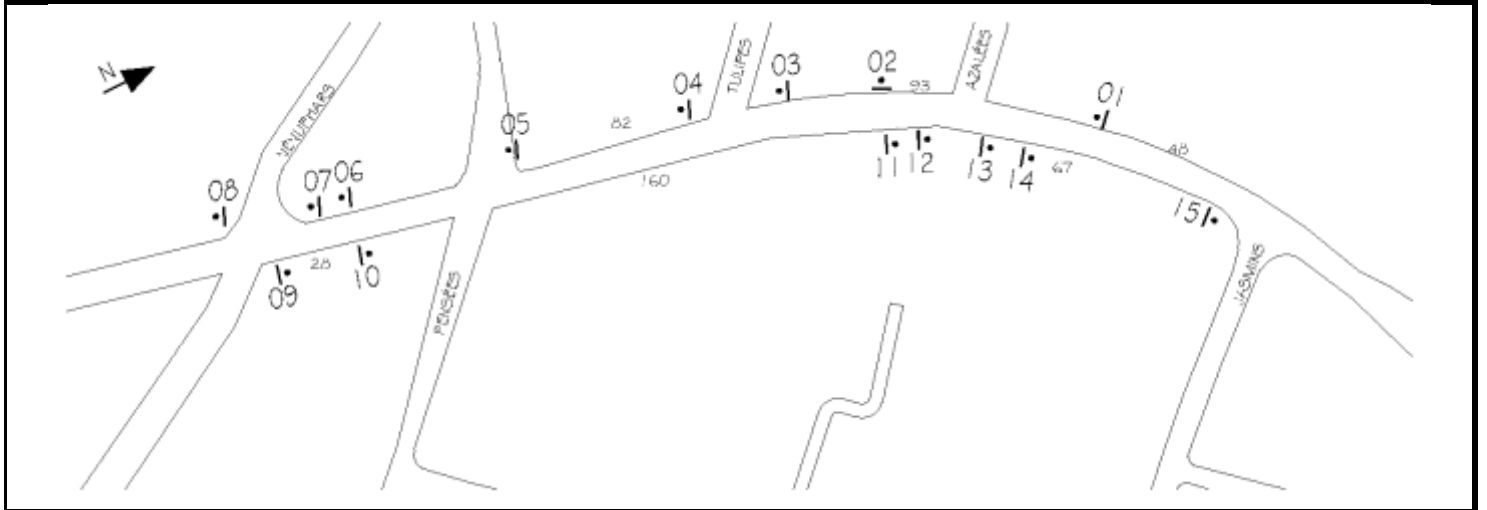

Ste-Angèle

Croquis # 3-290

Bécancour, Boul.

P-150-2-GD de 300 x 450 mm
localisé sur le poteau numéro 101 sur
Bécancour, Boul.

Stationnement interdit à gauche et à droite

P-150-2-GD de 300 x 450 mm
localisé sur le poteau numéro 103 sur
Bécancour, Boul.

Stationnement interdit à gauche et à droite

P-150-2-GD de 300 x 450 mm
localisé sur le poteau numéro 105 sur
Bécancour, Boul.

Stationnement interdit à gauche et à droite

P-150-2-D de 300 x 450 mm
localisé sur le poteau numéro 106 sur
Bécancour, Boul.

Stationnement interdit à droite