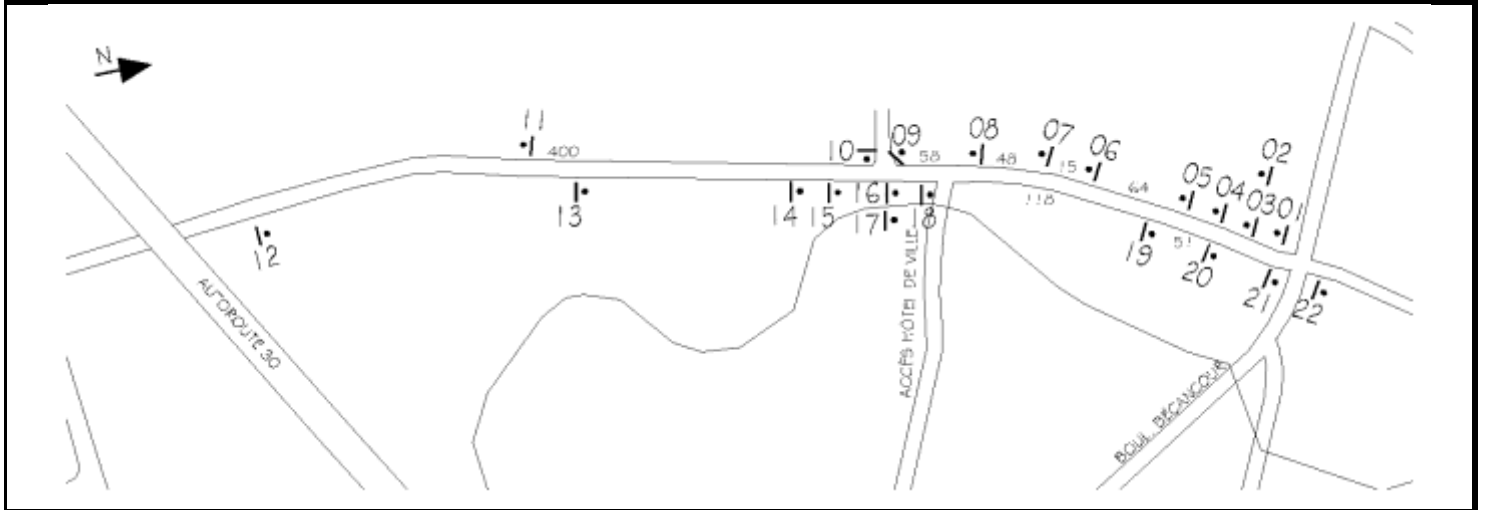

Bécancour

Croquis # 2-130

Nicolas-Perrot, Av.

P-150-2-G de 300 x 450 mm
localisé sur le poteau numéro **109** sur
Nicolas-Perrot, Av.

Stationnement interdit à gauche

P-150-2-D de 300 x 450 mm
localisé sur le poteau numéro **110** sur
Nicolas-Perrot, Av.

Stationnement interdit à droite

P-150-2-G de 300 x 450 mm
localisé sur le poteau numéro **114** sur
Nicolas-Perrot, Av.

Stationnement interdit à gauche

P-150-2-D de 300 x 450 mm
localisé sur le poteau numéro **118** sur
Nicolas-Perrot, Av.

Stationnement interdit à droite