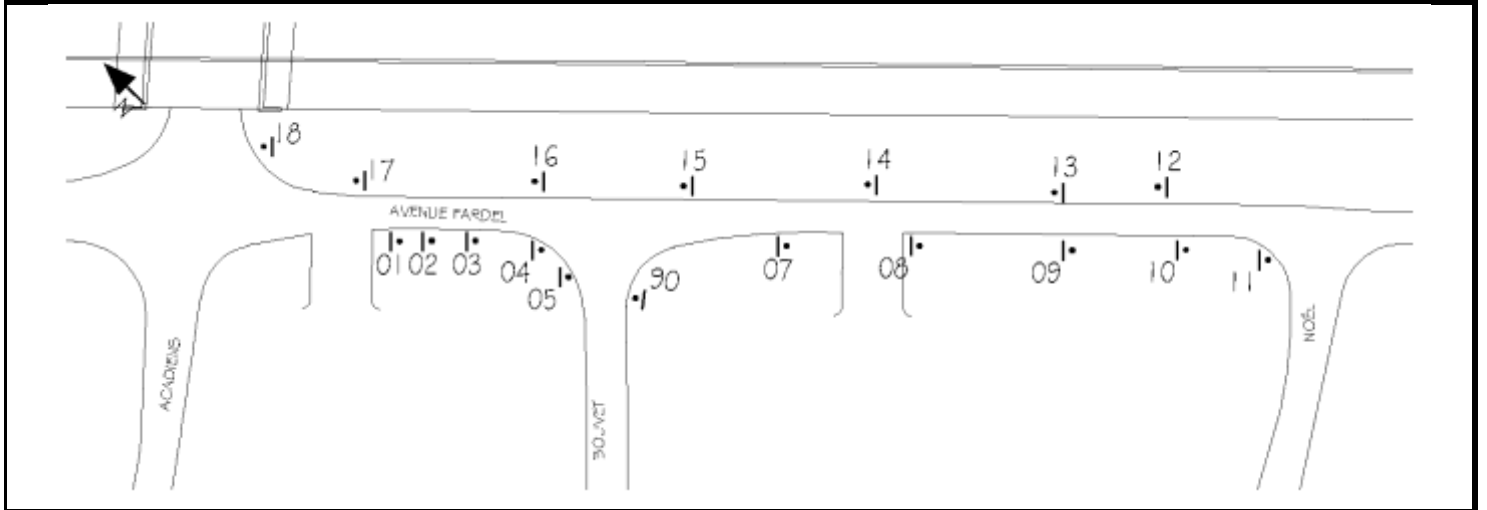

St-Grégoire

Croquis # 4-360 Fardel, Av.

P-150-2-GD de 300 x 450 mm
localisé sur le poteau numéro 101 sur
Fardel, Av.

Stationnement interdit à gauche et à droite

P-150-2-GD de 300 x 450 mm
localisé sur le poteau numéro 104 sur
Fardel, Av.

Stationnement interdit à gauche et à droite

P-150-2-GD de 300 x 450 mm
localisé sur le poteau numéro 107 sur
Fardel, Av.

Stationnement interdit à gauche et à droite

P-150-2-GD de 300 x 450 mm
localisé sur le poteau numéro 109 sur
Fardel, Av.

Stationnement interdit à gauche et à droite