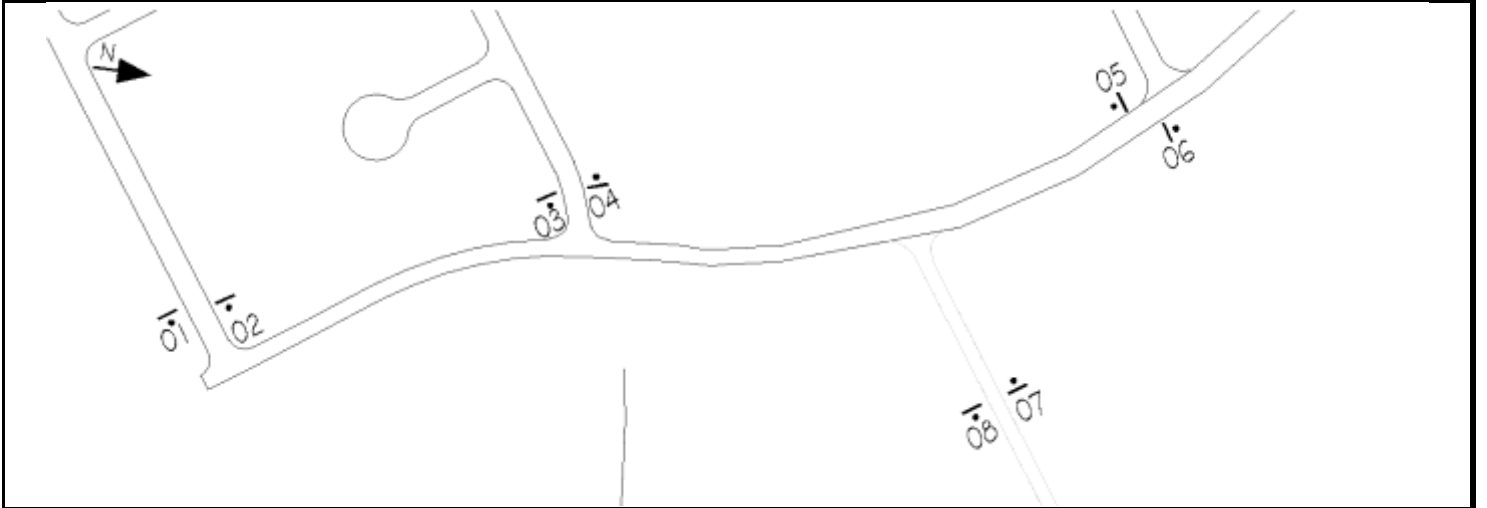

Ste-Angèle

Croquis # 3-062 Immortelles, Rue des

P-150-2-Secteur de 300 x 450 mm
localisé sur le poteau numéro :01 sur
Immortelles, Rue des

Interdiction stationnement - Secteur

P-150-2-Fin de 300 x 450 mm
localisé sur le poteau numéro :02 sur
Immortelles, Rue des

Interdiction stationnement - Fin

P-150-2-Secteur de 300 x 450 mm
localisé sur le poteau numéro :03 sur
Immortelles, Rue des

Interdiction stationnement - Secteur

P-150-2-Fin de 300 x 450 mm
localisé sur le poteau numéro :04 sur
Immortelles, Rue des

Interdiction stationnement - Fin