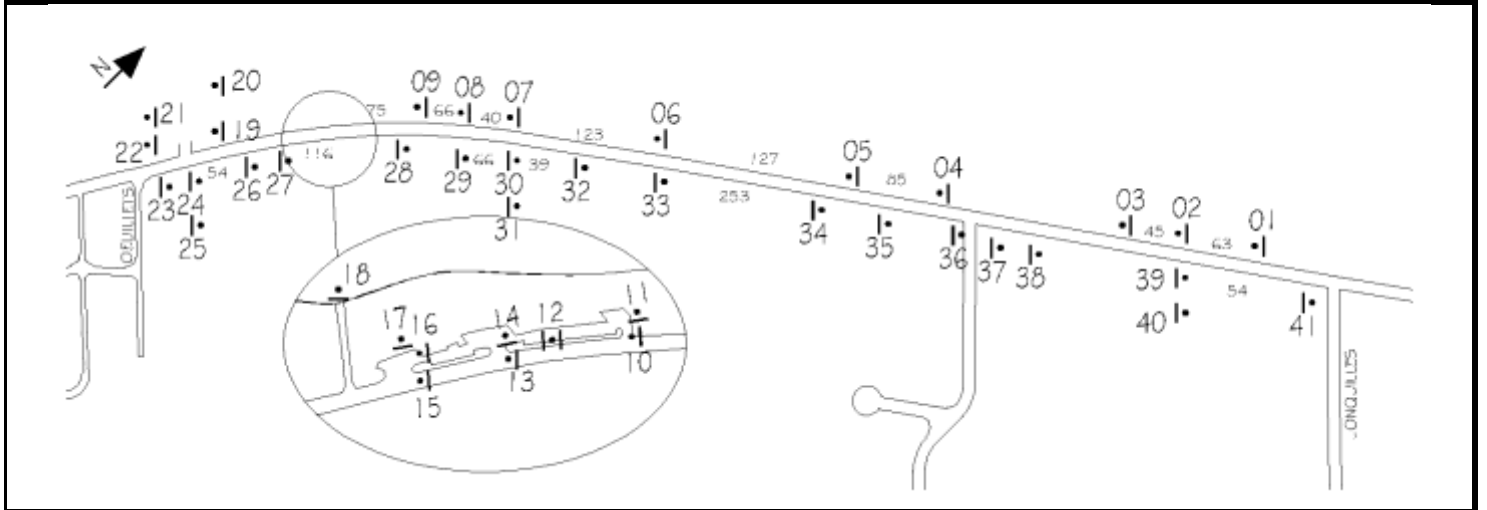

Ste-Angèle

Croquis # 3-100

Bécancour, Boul.

P-150-2-D de 300 x 450 mm
localisé sur le poteau numéro 123 sur
Bécancour, Boul.

Stationnement interdit à droite

P-150-2-GD de 300 x 450 mm
localisé sur le poteau numéro 127 sur
Bécancour, Boul.

Stationnement interdit à gauche et à droite

P-150-2-GD de 300 x 450 mm
localisé sur le poteau numéro 128 sur
Bécancour, Boul.

Stationnement interdit à gauche et à droite

P-150-2-GD de 300 x 450 mm
localisé sur le poteau numéro 130 sur
Bécancour, Boul.

Stationnement interdit à gauche et à droite