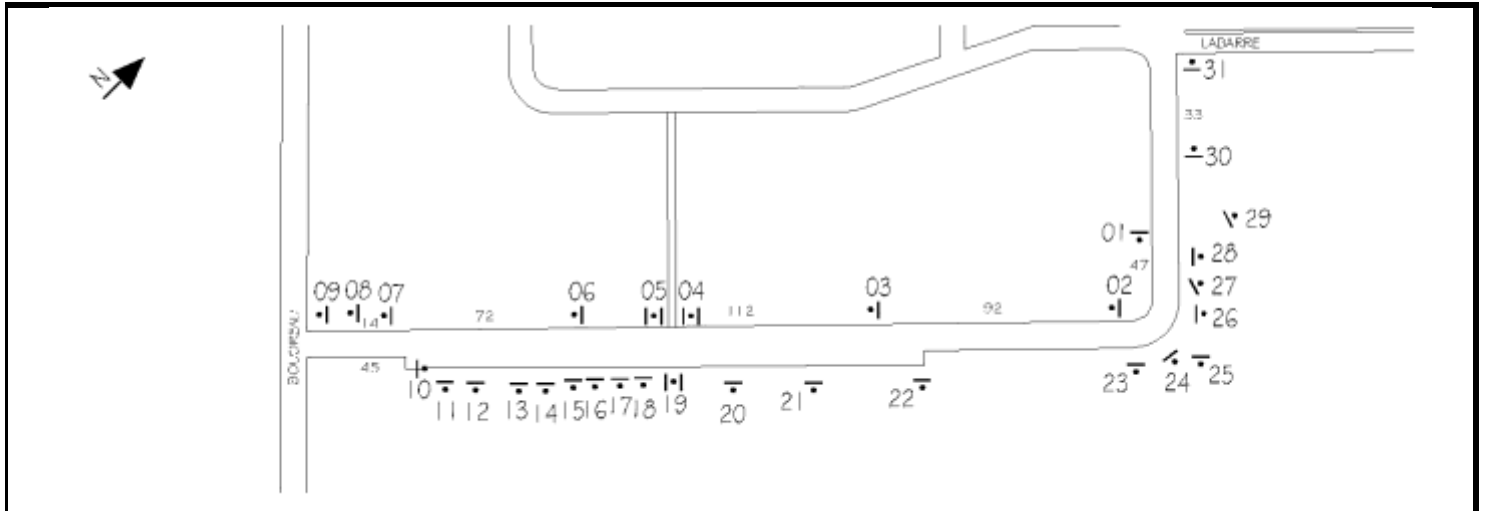

St-Grégoire

Croquis # 4-505

Garceau, Rue

P-150-2-G de 300 x 450 mm
localisé sur le poteau numéro **i02** sur
Garceau, Rue

Stationnement interdit à gauche

P-150-2-GD de 300 x 450 mm
localisé sur le poteau numéro **i03** sur
Garceau, Rue

Stationnement interdit à gauche et à droite

P-150-2-GD de 300 x 450 mm
localisé sur le poteau numéro **i06** sur
Garceau, Rue

Stationnement interdit à gauche et à droite

P-150-2-D de 300 x 450 mm
localisé sur le poteau numéro **i08** sur
Garceau, Rue

Stationnement interdit à droite