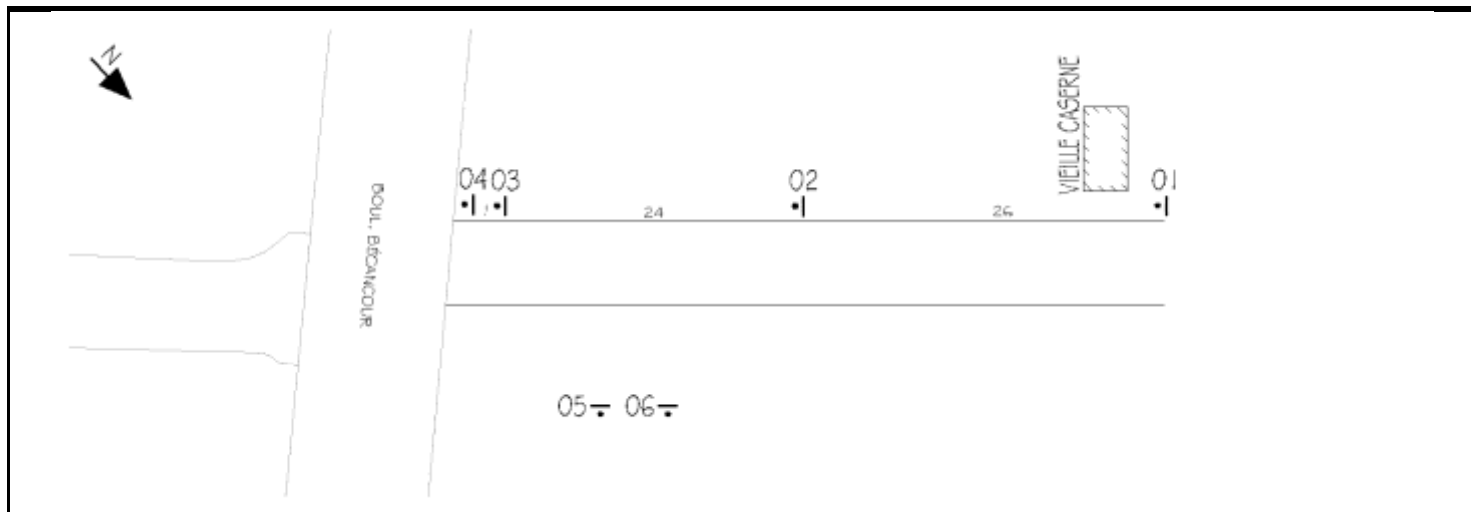

Gentilly

Croquis # 1-210

Résidence l'assomption

P-150-2-G de 300 x 450 mm
localisé sur le poteau numéro **101** sur
Résidence l'assomption

Stationnement interdit à gauche

P-150-2-GD de 300 x 450 mm
localisé sur le poteau numéro **102** sur
Résidence l'assomption

Stationnement interdit à gauche et à droite

P-150-2-D de 300 x 450 mm
localisé sur le poteau numéro **103** sur
Résidence l'assomption

Stationnement interdit à droite

P-150-4-3-DG de 600 x 450 mm
localisé sur le poteau numéro **105** sur
Résidence l'assomption

Stationnement interdit excepté utilisation pavillon Pagé