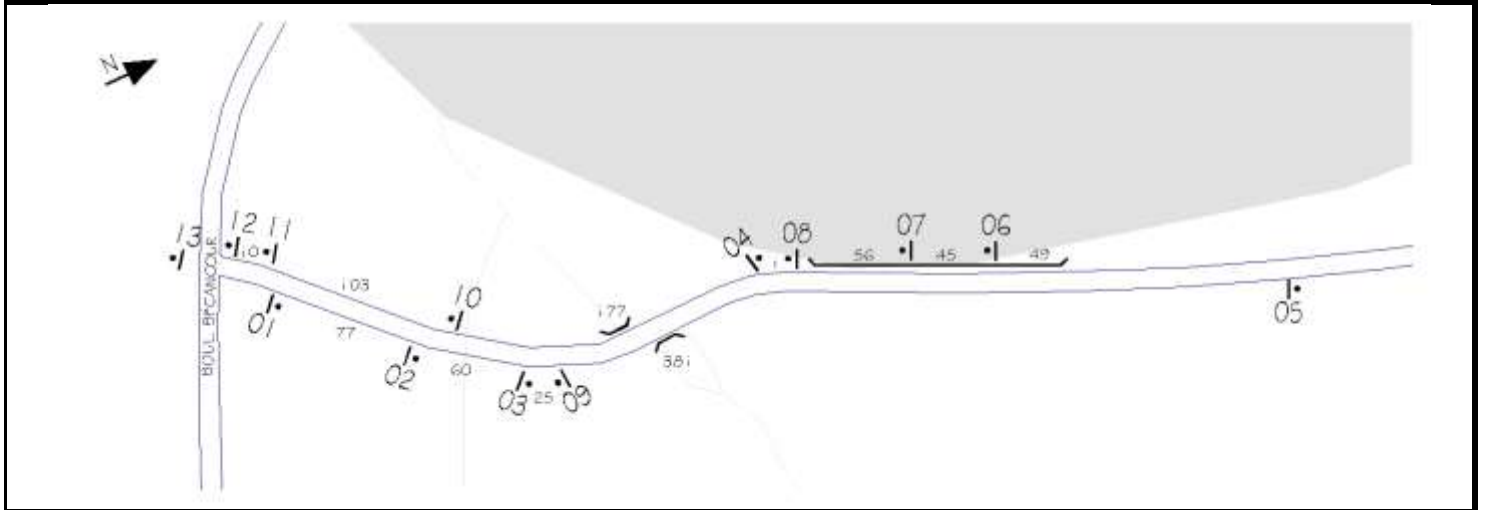

Bécancour

Croquis # 2-060

Montesson, Av.

P-150-1-D-G de 600 x 600 mm
localisé sur le poteau numéro 107 sur
Montesson, Av.

Stationnement interdit à gauche et à droite

P-150-1-D de 600 x 600 mm
localisé sur le poteau numéro 111 sur
Montesson, Av.

Stationnement interdit à droite