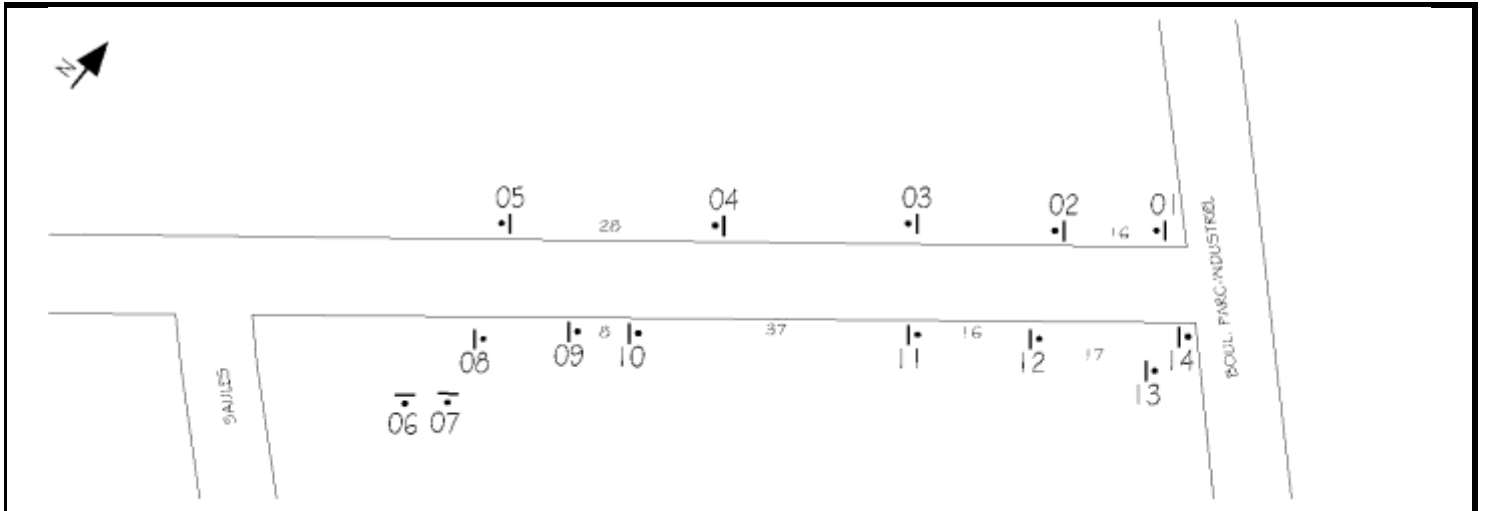

Ste-Gertrude

Croquis # 6-220 Pins, Rue Des

P-150-2-G de 300 x 450 mm
localisé sur le poteau numéro 101 sur
Pins, Rue Des

Stationnement interdit à gauche

P-150-2-D de 300 x 450 mm
localisé sur le poteau numéro 103 sur
Pins, Rue Des

Stationnement interdit à droite

P-150-2-G de 300 x 450 mm
localisé sur le poteau numéro 110 sur
Pins, Rue Des

Stationnement interdit à gauche

P-150-2-GD de 300 x 450 mm
localisé sur le poteau numéro 111 sur
Pins, Rue Des

Stationnement interdit à gauche et à droite