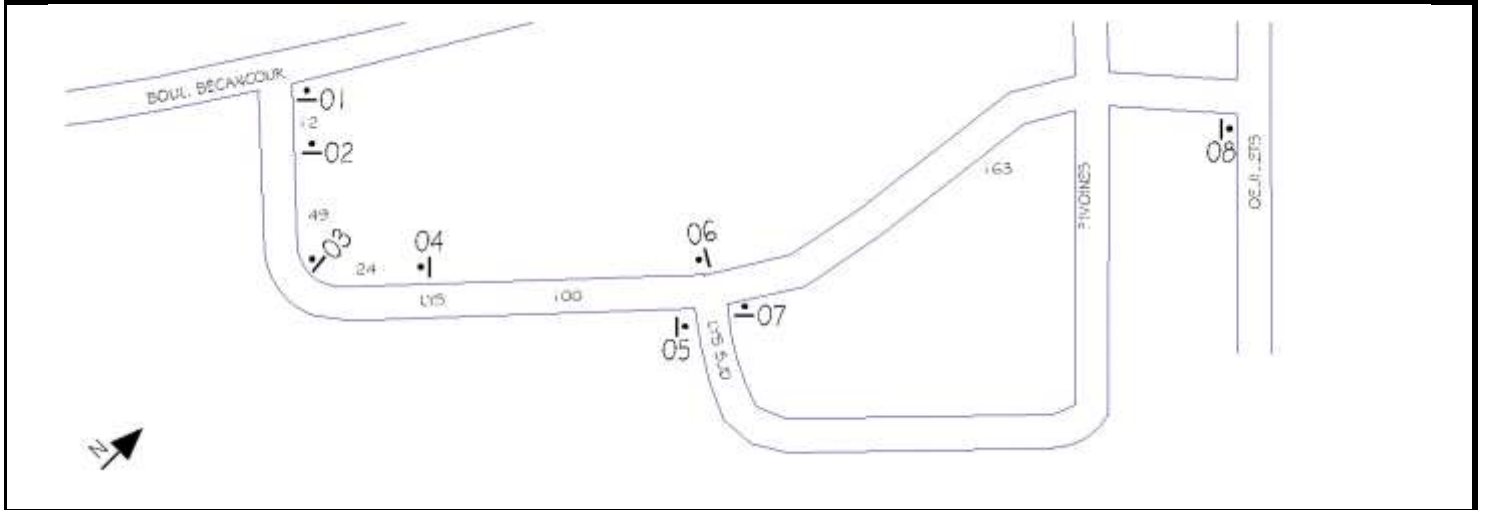

Ste-Angèle

Croquis # 3-140

Lys, Rue Des

P-150-2-D de 300 x 450 mm
localisé sur le poteau numéro 102 sur
Lys, Rue Des

Stationnement interdit à droite

P-150-2-GD de 300 x 450 mm
localisé sur le poteau numéro 103 sur
Lys, Rue Des

Stationnement interdit à gauche et à droite

P-150-2-G de 300 x 450 mm
localisé sur le poteau numéro 104 sur
Lys, Rue Des

Stationnement interdit à gauche