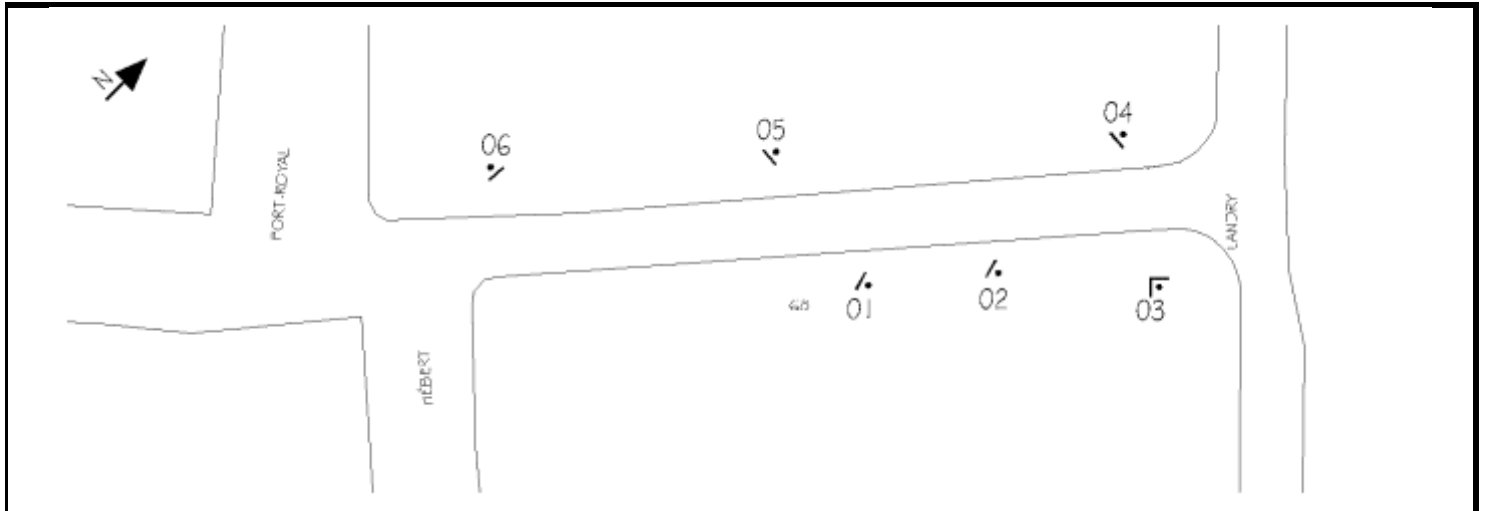

St-Grégoire

Croquis # 4-450 Gaudet, Rue

P-150-2-G de 300 x 450 mm
localisé sur le poteau numéro 104 sur
Gaudet, Rue

Stationnement interdit à gauche

P-150-2-GD de 300 x 450 mm
localisé sur le poteau numéro 105 sur
Gaudet, Rue

Stationnement interdit à gauche et à droite

P-150-2-D de 300 x 450 mm
localisé sur le poteau numéro 106 sur
Gaudet, Rue

Stationnement interdit à droite