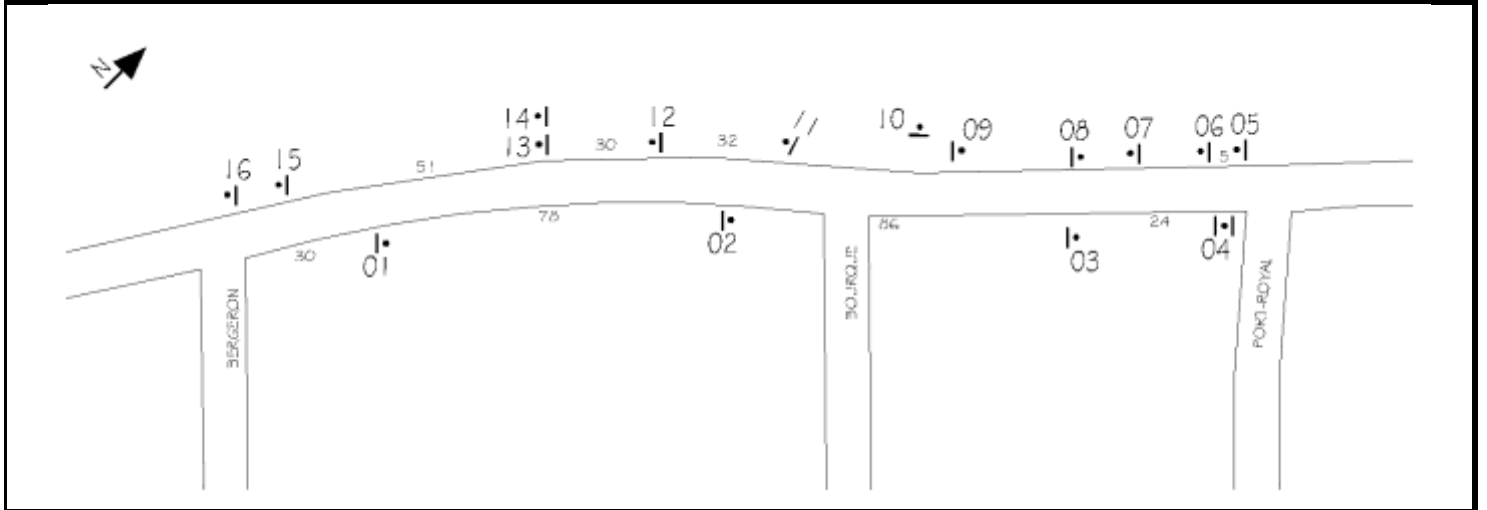

St-Grégoire

Croquis # 4-540

Béliveau, Rue

P-150-2-GD de 300 x 450 mm
localisé sur le poteau numéro 101 sur
Béliveau, Rue

Stationnement interdit à gauche et à droite

P-150-2-GD de 300 x 450 mm
localisé sur le poteau numéro 102 sur
Béliveau, Rue

Stationnement interdit à gauche et à droite

P-150-2-D de 300 x 450 mm
localisé sur le poteau numéro 103 sur
Béliveau, Rue

Stationnement interdit à droite

P-150-2-VB-COU de 450 x 600 mm
localisé sur le poteau numéro 107 sur
Béliveau, Rue

Stationnement interdit excepté utilisateur Couvent