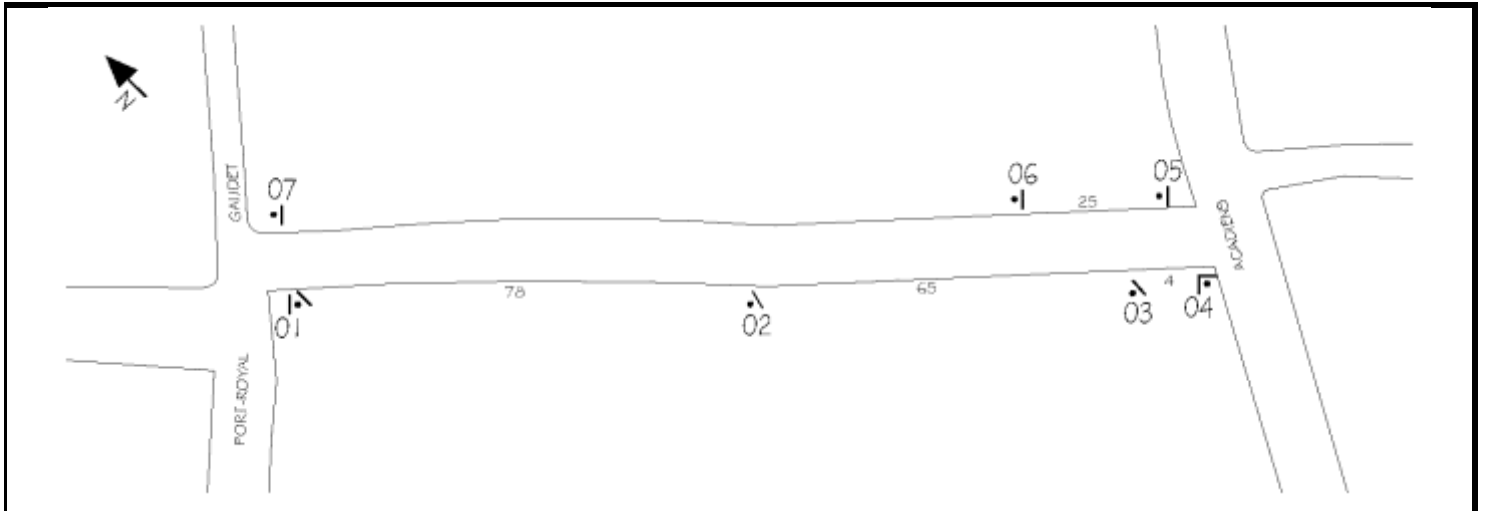

St-Grégoire

Croquis # 4-460 Hébert, Av.

P-150-2-G de 300 x 450 mm
localisé sur le poteau numéro **101** sur
Hébert, Av.

Stationnement interdit à gauche

P-150-2-GD de 300 x 450 mm
localisé sur le poteau numéro **102** sur
Hébert, Av.

Stationnement interdit à gauche et à droite

P-150-2-D de 300 x 450 mm
localisé sur le poteau numéro **103** sur
Hébert, Av.

Stationnement interdit à droite

P-150-2-G de 300 x 450 mm
localisé sur le poteau numéro **105** sur
Hébert, Av.

Stationnement interdit à gauche