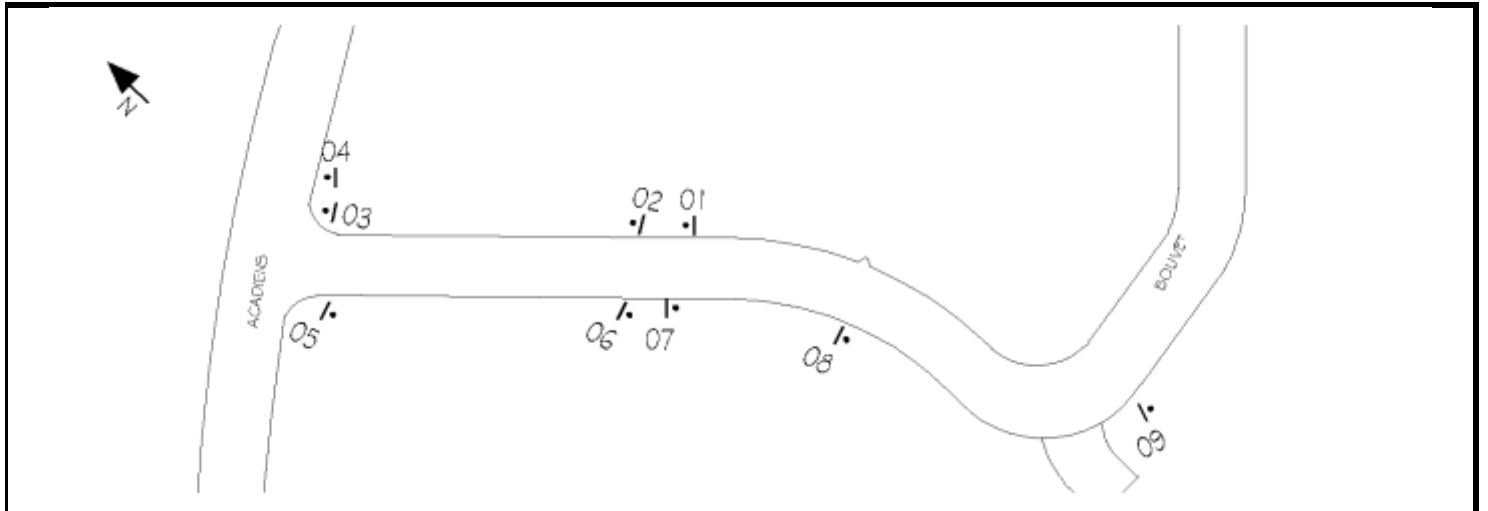

St-Grégoire

Croquis # 4-380

Bouvet, Av.

P-150-2-G de 450 x 300 mm
localisé sur le poteau numéro **102** sur
Bouvet, Av.

Stationnement interdit à gauche

P-150-2-D de 450 x 300 mm
localisé sur le poteau numéro **103** sur
Bouvet, Av.

Stationnement interdit à droite

P-150-2-G de 450 x 300 mm
localisé sur le poteau numéro **105** sur
Bouvet, Av.

Stationnement interdit à gauche

P-150-2-GD de 450 x 300 mm
localisé sur le poteau numéro **106** sur
Bouvet, Av.

Stationnement interdit à gauche et à droite