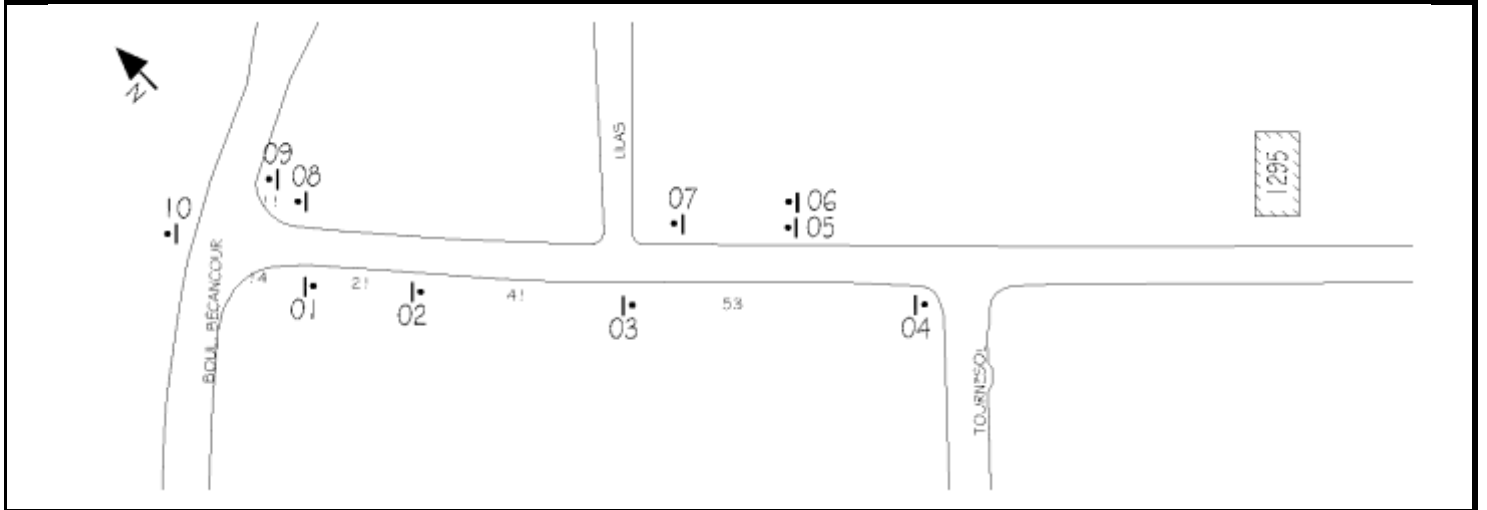

Ste-Angèle

Croquis # 3-300

Jasmins, Av. Des

P-150-2-G de 300 x 450 mm
localisé sur le poteau numéro **101** sur
Jasmins, Av. Des

Stationnement interdit à gauche

P-150-2-GD de 300 x 450 mm
localisé sur le poteau numéro **103** sur
Jasmins, Av. Des

Stationnement interdit à gauche et à droite

P-150-2-D de 300 x 450 mm
localisé sur le poteau numéro **104** sur
Jasmins, Av. Des

Stationnement interdit à droite

P-150-2-D de 300 x 450 mm
localisé sur le poteau numéro **108** sur
Jasmins, Av. Des

Stationnement interdit à droite