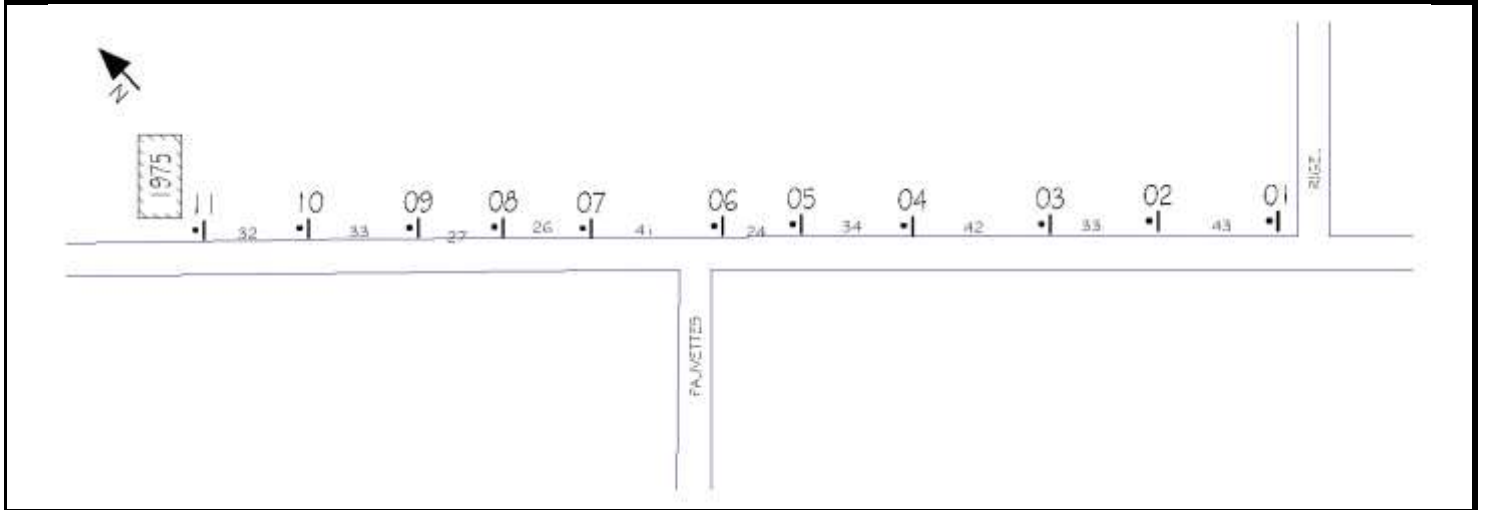

Gentilly

Croquis # 1-250

Hirondelles, Av. Des

P-150-2-GD de 300 x 450 mm
localisé sur le poteau numéro **101** sur
Hirondelles, Av. Des

Stationnement interdit à gauche et à droite

P-150-2-GD de 300 x 450 mm
localisé sur le poteau numéro **102** sur
Hirondelles, Av. Des

Stationnement interdit à gauche et à droite

P-150-2-GD de 300 x 450 mm
localisé sur le poteau numéro **103** sur
Hirondelles, Av. Des

Stationnement interdit à gauche et à droite

P-150-2-GD de 300 x 450 mm
localisé sur le poteau numéro **104** sur
Hirondelles, Av. Des

Stationnement interdit à gauche et à droite