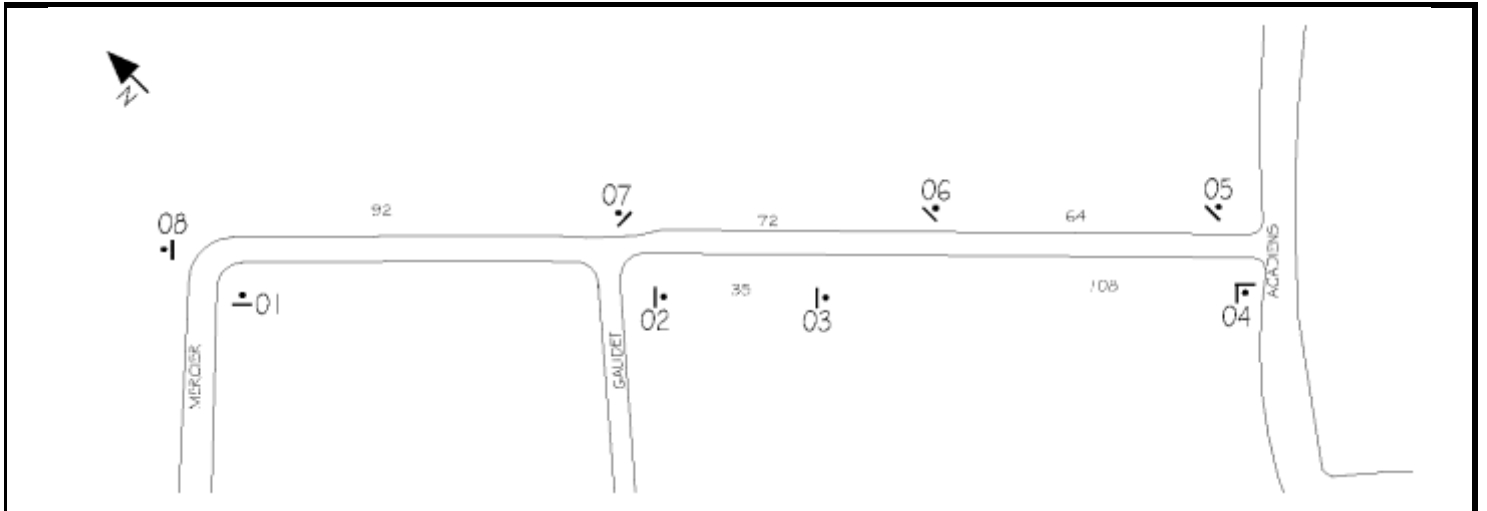

St-Grégoire

Croquis # 4-430 Landry, Av.

P-150-2-G de 300 x 450 mm
localisé sur le poteau numéro **102** sur
Landry, Av.

Stationnement interdit à gauche

P-150-2-D de 300 x 450 mm
localisé sur le poteau numéro **103** sur
Landry, Av.

Stationnement interdit à droite

P-150-2-G de 300 x 450 mm
localisé sur le poteau numéro **105** sur
Landry, Av.

Stationnement interdit à gauche

P-150-2-GD de 300 x 450 mm
localisé sur le poteau numéro **106** sur
Landry, Av.

Stationnement interdit à gauche et à droite