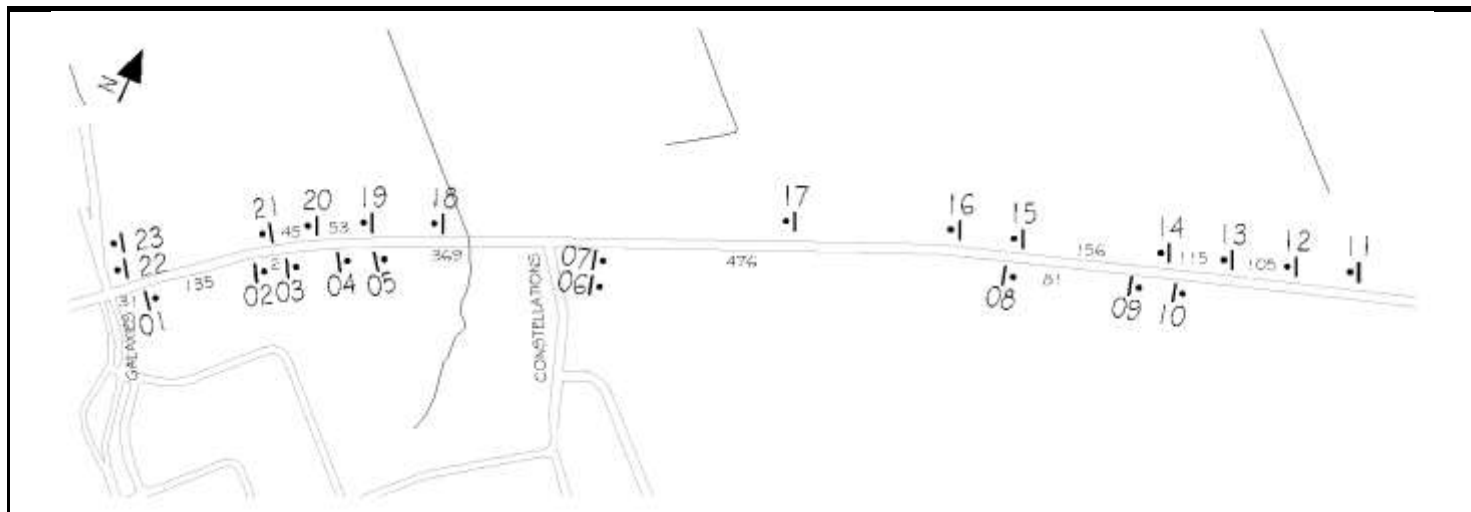

Gentilly

Croquis # 1-440

Bécancour, Boul.

P-150-2-GD de 300 x 600 mm
localisé sur le poteau numéro 101 sur
Bécancour, Boul.

Stationnement interdit à gauche et à droite

P-150-2-GD de 300 x 600 mm
localisé sur le poteau numéro 102 sur
Bécancour, Boul.

Stationnement interdit à gauche et à droite

P-150-2-D de 300 x 450 mm
localisé sur le poteau numéro 104 sur
Bécancour, Boul.

Stationnement interdit à droite