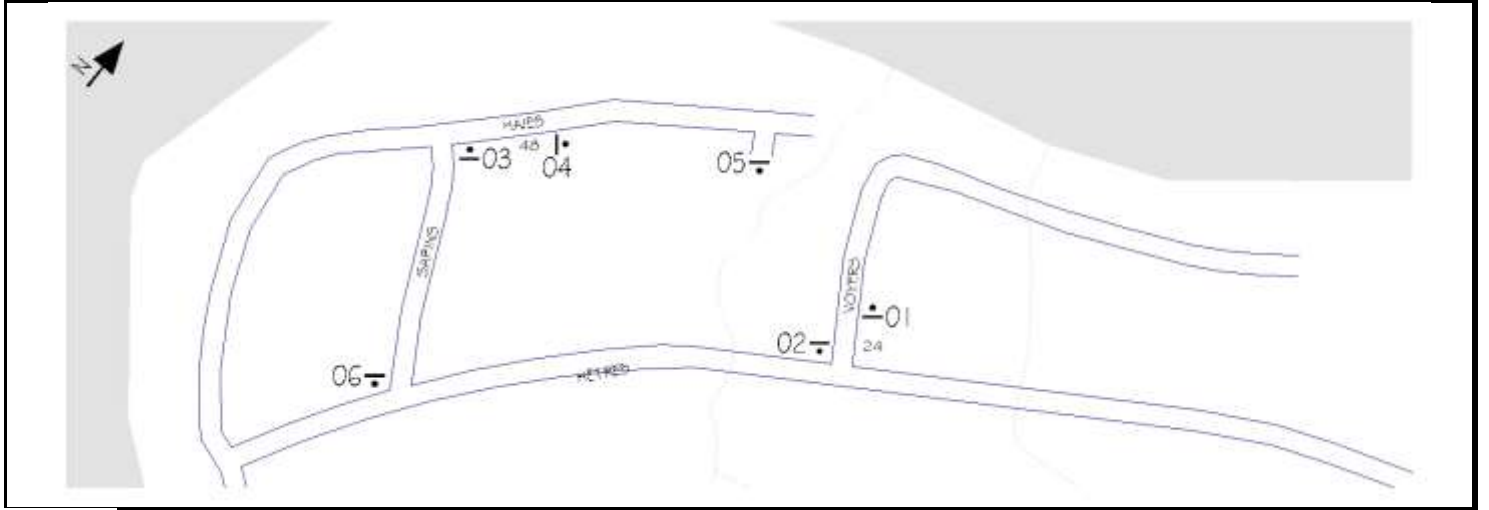

Ste-Gertrude

Croquis # 6-400

Haies, Rue des

P-150-2 de 300 x 450 mm
localisé sur le poteau numéro 105 sur
Haies, Rue des

Stationnement interdit