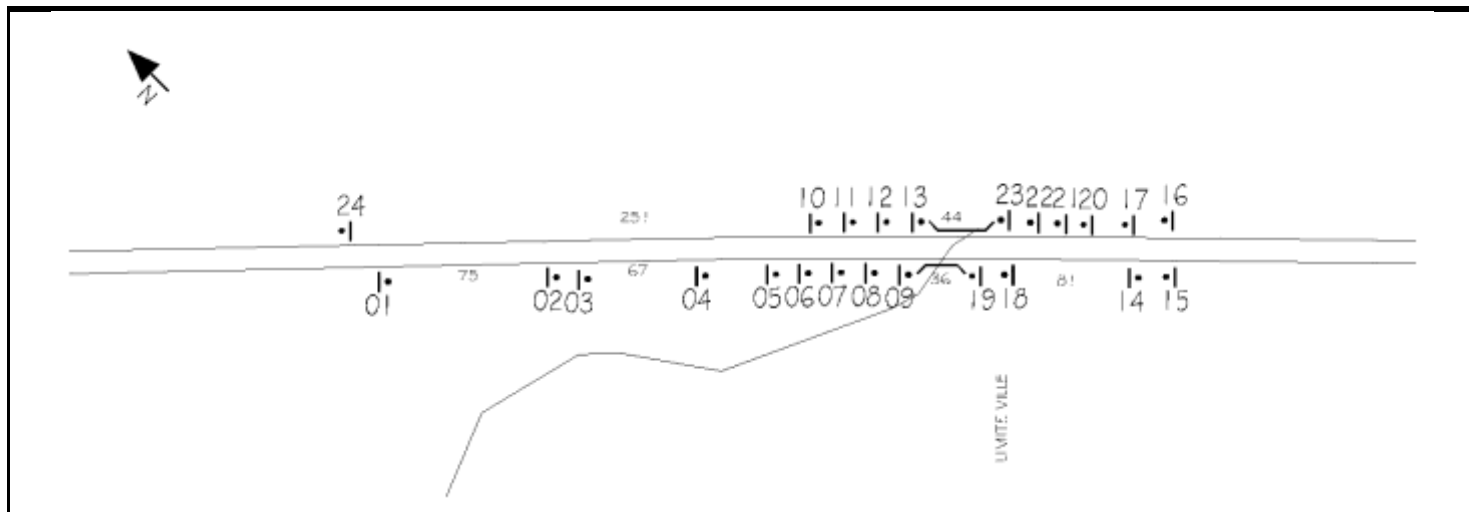

Ste-Gertrude

Croquis # 6-190   Cyprès, Route des

P-150-2-G de 300 x 450 mm
localisé sur le poteau numéro **101** sur
Cyprès, Route des

Stationnement interdit à gauche

P-150-2-GD de 300 x 450 mm
localisé sur le poteau numéro **103** sur
Cyprès, Route des

Stationnement interdit à gauche et à droite

P-150-2-GD de 300 x 450 mm
localisé sur le poteau numéro **104** sur
Cyprès, Route des

Stationnement interdit à gauche et à droite

P-150-2-D de 300 x 450 mm
localisé sur le poteau numéro **106** sur
Cyprès, Route des

Stationnement interdit à droite