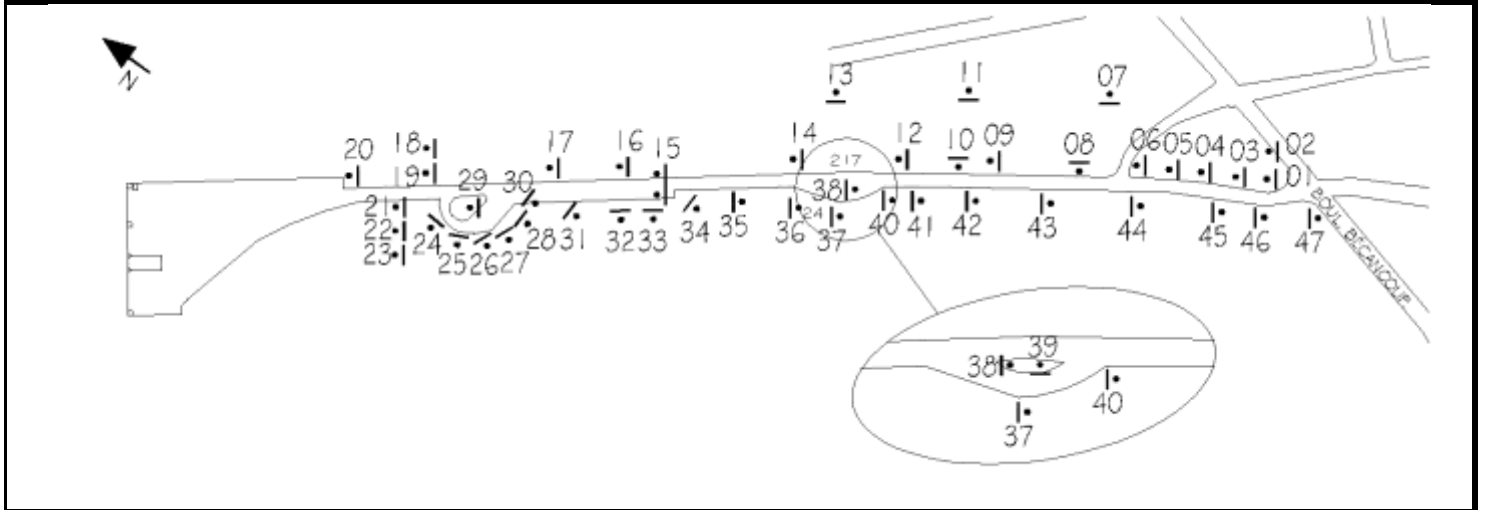

Ste-Angèle

Croquis # 3-270

Nénuphars, Av. Des

P-150-2-GD de 300 x 450 mm
localisé sur le poteau numéro **12** sur
Nénuphars, Av. Des

Stationnement interdit à gauche et à droite

P-150-2-GD de 300 x 450 mm
localisé sur le poteau numéro **14** sur
Nénuphars, Av. Des

Stationnement interdit à gauche et à droite

P-150-2-GD de 300 x 450 mm
localisé sur le poteau numéro **16** sur
Nénuphars, Av. Des

Stationnement interdit à gauche et à droite

P-150-2-GD de 300 x 450 mm
localisé sur le poteau numéro **17** sur
Nénuphars, Av. Des

Stationnement interdit à gauche et à droite