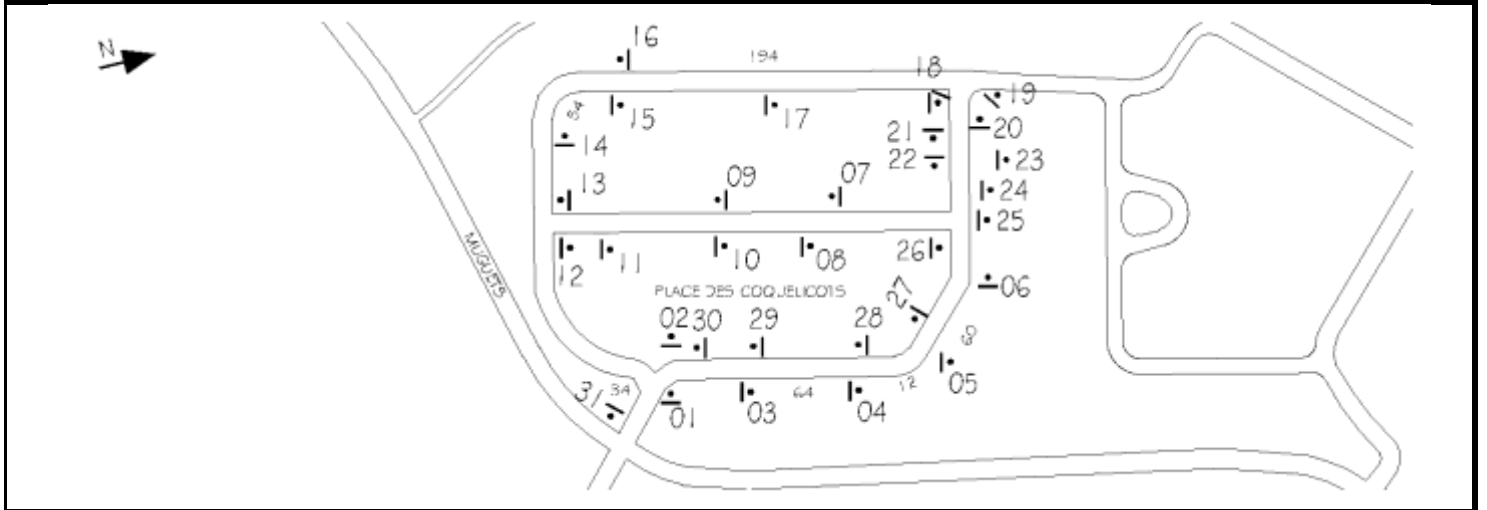

Ste-Angèle

Croquis # 3-050

Coquelicots, Place Des

P-150-2-G de 300 x 450 mm
localisé sur le poteau numéro **105** sur
Coquelicots, Place Des

Stationnement interdit à gauche

P-150-2-GD de 300 x 450 mm
localisé sur le poteau numéro **108** sur
Coquelicots, Place Des

Stationnement interdit à gauche et à droite

P-150-2-G de 300 x 450 mm
localisé sur le poteau numéro **112** sur
Coquelicots, Place Des

Stationnement interdit à gauche

P-150-2-GD de 300 x 450 mm
localisé sur le poteau numéro **114** sur
Coquelicots, Place Des

Stationnement interdit à gauche et à droite