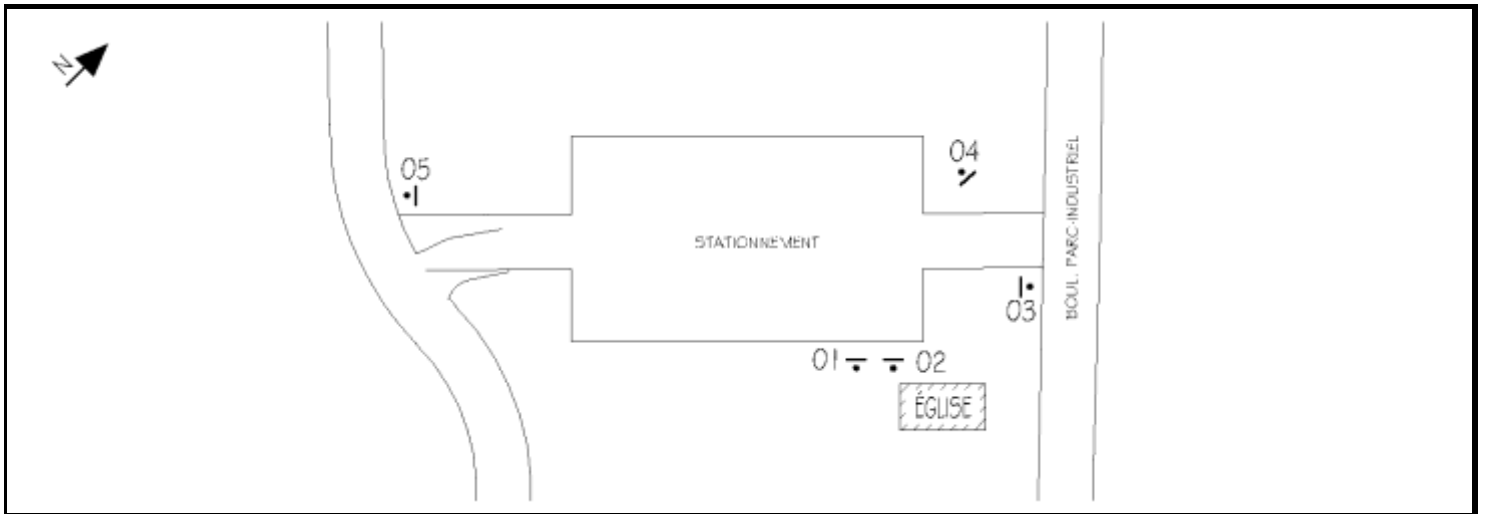

# Ste-Gertrude

P-150-2-D de 300 x 450 mm  
localisé sur le poteau numéro 113 sur  
Pins, Rue Des

Stationnement interdit à droite

---

Croquis # 6-245 Église, rue de l'

P-150-5 de 300 x 600 mm  
localisé sur le poteau numéro 101 sur  
Église, rue de l'