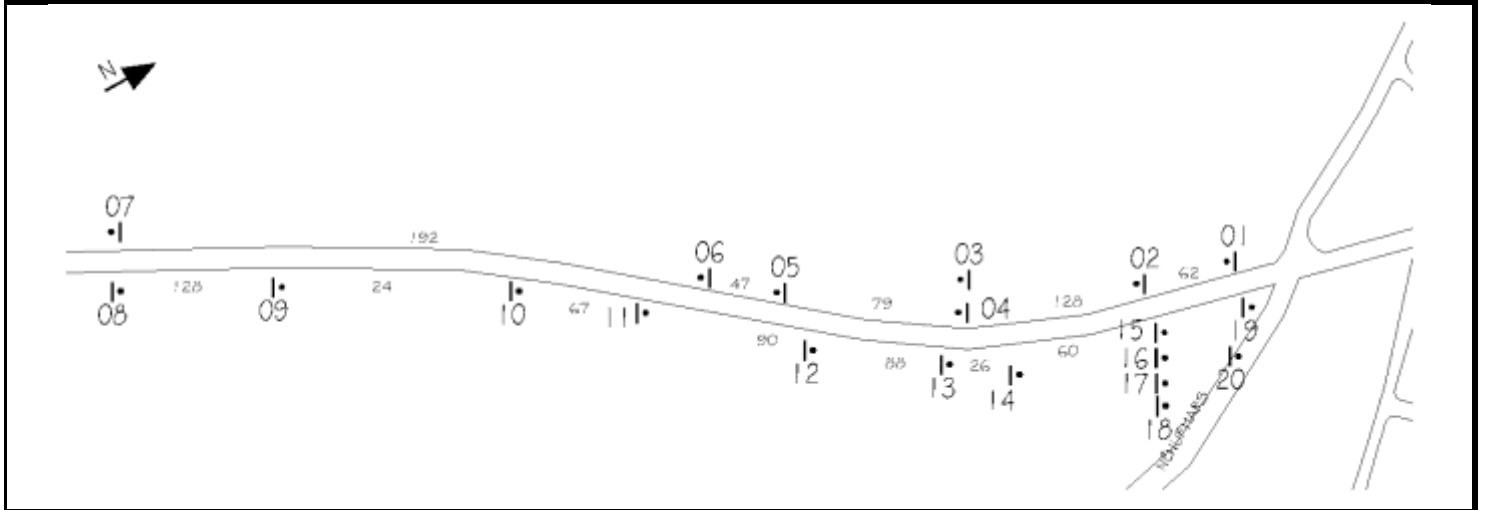

Ste-Angèle

Croquis # 3-285

Bécancour, Boul.

P-150-2-GD de 300 x 450 mm
localisé sur le poteau numéro **i01** sur
Bécancour, Boul.

Stationnement interdit à gauche et à droite

P-150-2-D de 300 x 450 mm
localisé sur le poteau numéro **i02** sur
Bécancour, Boul.

Stationnement interdit à droite

P-150-1 de 600 x 600 mm
localisé sur le poteau numéro **i17** sur
Bécancour, Boul.

Stationnement interdit