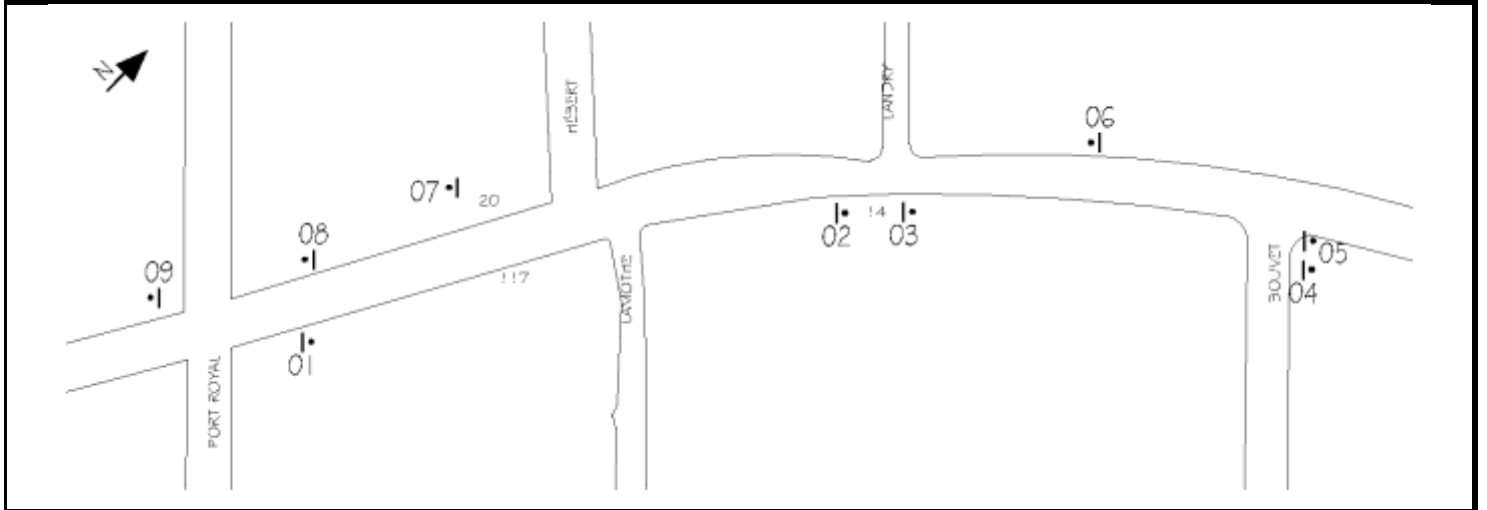

St-Grégoire

Croquis # 4-800

Acadiens, Boul. Des

P-150-2-G de 300 x 450 mm
localisé sur le poteau numéro **101** sur
Acadiens, Boul. Des

Stationnement interdit à gauche

P-150-2-GD de 300 x 450 mm
localisé sur le poteau numéro **102** sur
Acadiens, Boul. Des

Stationnement interdit à gauche et à droite

P-150-2-GD de 300 x 450 mm
localisé sur le poteau numéro **103** sur
Acadiens, Boul. Des

Stationnement interdit à gauche et à droite