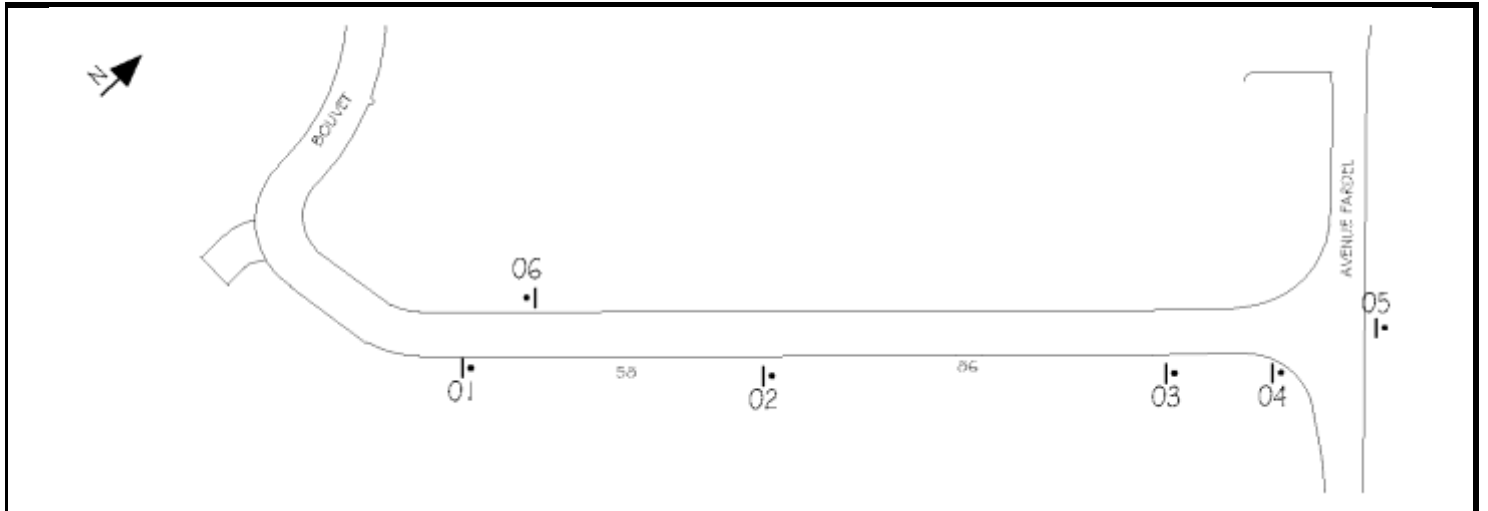

St-Grégoire

Croquis # 4-370

Bouvet, Av.

P-150-2-G de 300 x 450 mm
localisé sur le poteau numéro **102** sur
Bouvet, Av.

Stationnement interdit à gauche

P-150-2-D de 300 x 450 mm
localisé sur le poteau numéro **103** sur
Bouvet, Av.

Stationnement interdit à droite