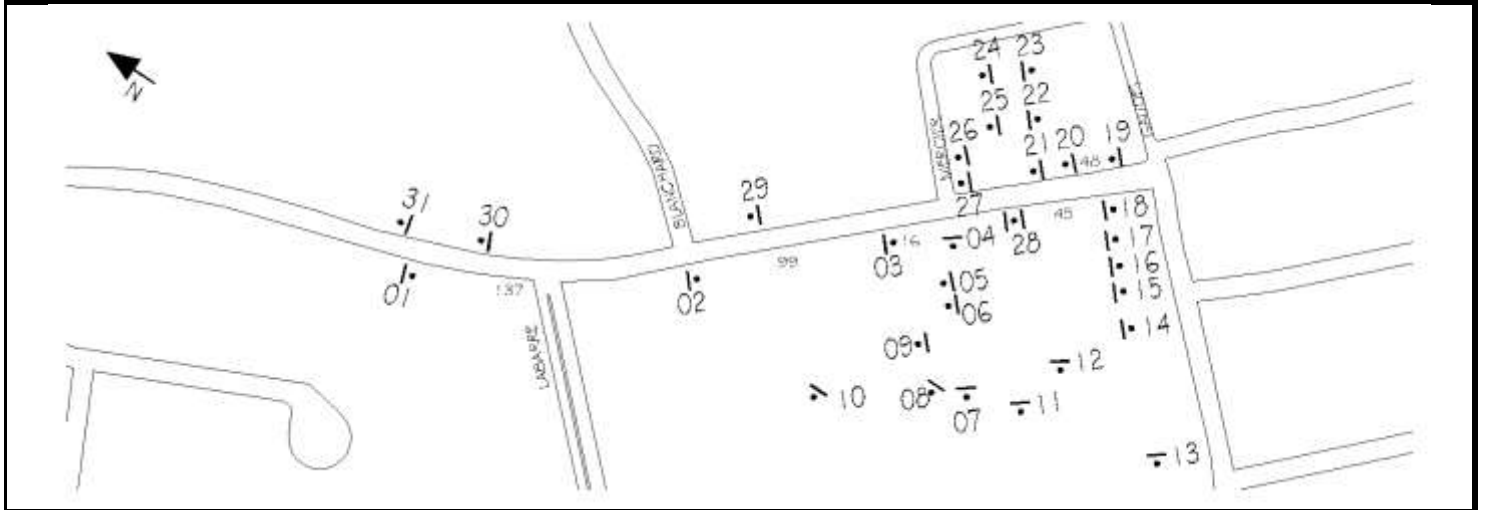

St-Grégoire

Croquis # 4-330

Stationnement

P-150-4-1-D-G de 600 x 450 mm

localisé sur le poteau numéro 111 sur

Stationnement

Stationnement interdit à gauche et droite excepté
utilisateur Club croquet

P-150-2 de 300 x 450 mm

localisé sur le poteau numéro 114 sur

Stationnement

Stationnement interdit

P-150-4-1-D de 600 x 450 mm

localisé sur le poteau numéro 115 sur

Port-Royal, Boul.

Stationnement réglementé pour le Club de croquet