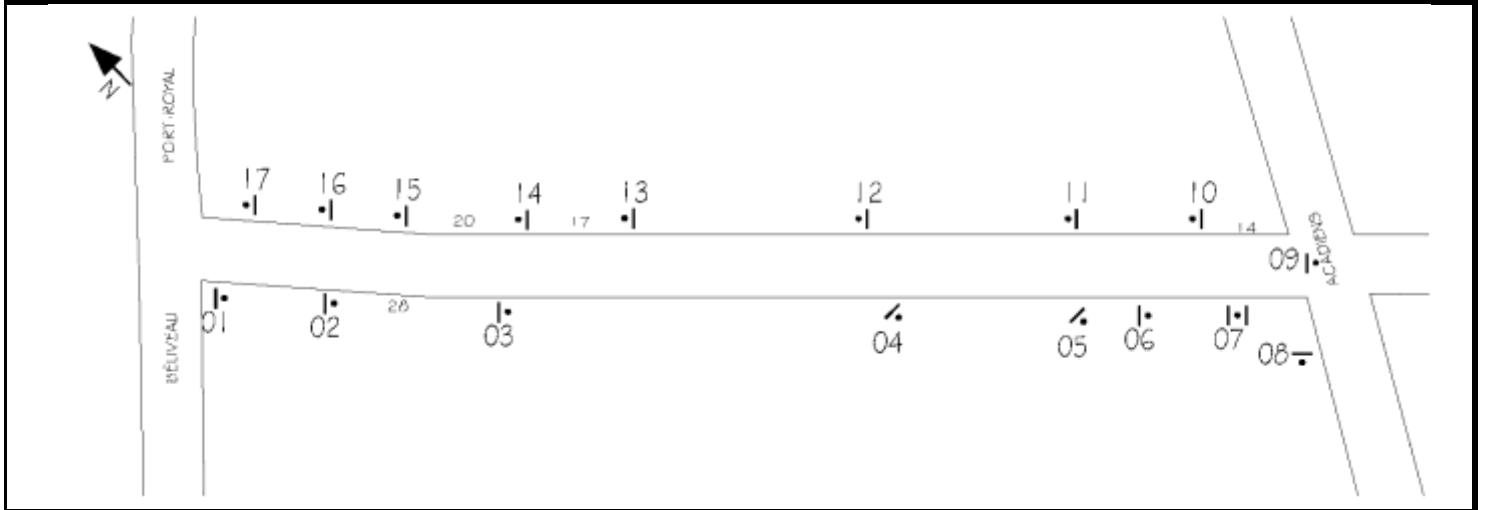

St-Grégoire

Croquis # 4-350

Port-Royal, Boul.

P-150-2-G de 300 x 450 mm
localisé sur le poteau numéro **104** sur
Port-Royal, Boul.

Stationnement interdit à gauche

P-150-2-GD de 300 x 450 mm
localisé sur le poteau numéro **105** sur
Port-Royal, Boul.

Stationnement interdit à gauche et à droite

P-150-2-D de 300 x 450 mm
localisé sur le poteau numéro **107** sur
Port-Royal, Boul.

Stationnement interdit à droite

P-150-2-G de 300 x 450 mm
localisé sur le poteau numéro **110** sur
Port-Royal, Boul.

Stationnement interdit à gauche